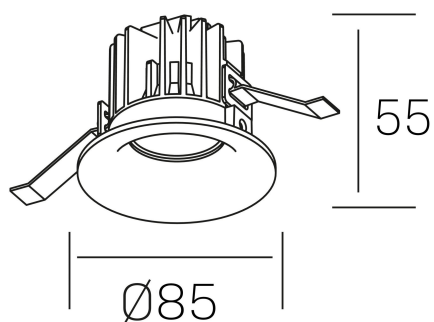

luxo IP65
K50153.01.RF.WH-WH.38.ST.9.27.D1

DETALLES GENERALES

INSTALACIÓN	Recessed with Frame
COLOR EXT-INT	Blanco
DIRECCIÓN DE LA LUZ	Fijo
ÁNGULO DEL HAZ DE LUZ	15º, 25º, 38º, 60º
INT-EXT ESTANQUEIDAD	IP65
MATERIAL	Aluminio
RESISTENCIA MECÁNICA	IK05
USO	Interior
GARANTÍA	5 años

DETALLES ELÉCTRICOS

FUENTE DE LUZ	LED
POTENCIA	12W
TEMPERATURA DE COLOR	2700K
FLUJO LUMÍNICO	1065 Lm
EFICIENCIA LUMÍNICA	85 Lm/W
DIMABLE	1.10v
DRIVER	Remoto
CLASE DE SEGURIDAD	II
ÍNDICE DE REPRODUCCIÓN CROMÁTICA	CRI>90
TENSIÓN	220-240 V
CORRIENTE	300 mA
VIDA UTIL	50.000h

DIMENSIONES GENERALES

DIMENSIÓN	Ø 85 mm
AGUJERO DE CORTE	Ø 76 mm
ALTURA	h 55 mm
DIMENSIONES DE EMBALAJE	100 × 100 × 100 mm
PESO NETO	0.34

*Puede haber una reducción máx. del 15% en el dato de los acabados distintos al blanco.