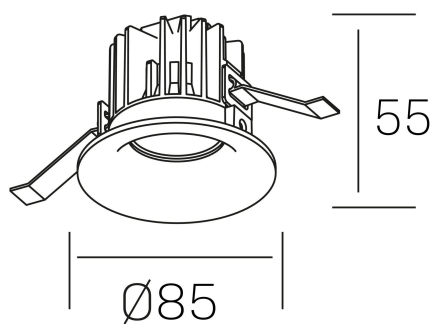

**luxo IP65**  
K50153.01.RF.WH-WH.38.ST.9.27.D1

#### DETALLES GENERALES

INSTALACIÓN	Recessed with Frame
COLOR EXT-INT	Blanco
DIRECCIÓN DE LA LUZ	Fijo
ÁNGULO DEL HAZ DE LUZ	15°, 25°, 38°, 60°
INT-EXT ESTANQUEIDAD	IP65
MATERIAL	Aluminio
RESISTENCIA MECÁNICA	IK05
USO	Interior
GARANTÍA	5 años

#### DETALLES ELÉCTRICOS

FUENTE DE LUZ	LED
POTENCIA	12W
TEMPERATURA DE COLOR	2700K
FLUJO LUMÍNICO	1065 Lm
EFICIENCIA LUMÍNICA	85 Lm/W
DIMABLE	1.10v
DRIVER	Remoto
CLASE DE SEGURIDAD	II
ÍNDICE DE REPRODUCCIÓN CROMÁTICA	CRI>90
TENSIÓN	220-240 V
FREQUENCY	50-60 Hz
CORRIENTE	300 mA
VIDA UTIL	50.000h

#### DIMENSIONES GENERALES

DIMENSIÓN	Ø 85 mm
AGUJERO DE CORTE	Ø 76 mm
ALTURA	h 55 mm
DIMENSIONES DE EMBALAJE	100 × 100 × 100 mm
PESO NETO	0.34

\*Puede haber una reducción máx. del 15% en el dato de los acabados distintos al blanco.