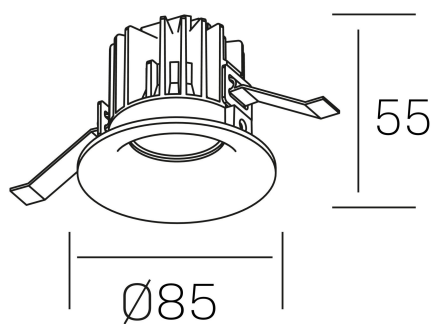

luxo IP65
K50153.01.RF.BK-BK.38.ST.9.40.PU

DETALLES GENERALES

INSTALACIÓN	Recessed with Frame
COLOR EXT-INT	Negro
DIRECCIÓN DE LA LUZ	Fijo
ÁNGULO DEL HAZ DE LUZ	15°, 25°, 38°, 60°
INT-EXT ESTANQUEIDAD	IP65
MATERIAL	Aluminio
RESISTENCIA MECÁNICA	IK05
USO	Interior
GARANTÍA	5 años

DETALLES ELÉCTRICOS

FUENTE DE LUZ	LED
POTENCIA	12W
TEMPERATURA DE COLOR	4000K
FLUJO LUMÍNICO	1100 Lm
EFICIENCIA LUMÍNICA	88 Lm/W
DIMABLE	PUSH
DRIVER	Remoto
CLASE DE SEGURIDAD	II
ÍNDICE DE REPRODUCCIÓN CROMÁTICA	CRI>90
TENSIÓN	220-240 V
FREQUENCY	50-60 Hz
CORRIENTE	300 mA
VIDA UTIL	50.000h

DIMENSIONES GENERALES

DIMENSIÓN	Ø 85 mm
AGUJERO DE CORTE	Ø 76 mm
ALTURA	h 55 mm
DIMENSIONES DE EMBALAJE	100 × 100 × 100 mm
PESO NETO	0.34

*Puede haber una reducción máx. del 15% en el dato de los acabados distintos al blanco.