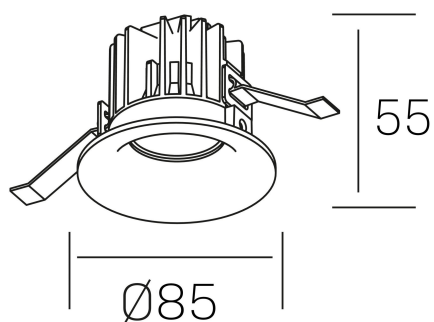

luxo IP65
K50153.01.RF.BK-BK.38.ST.9.40.PU

DETALLES GENERALES

INSTALACIÓN	Recessed with Frame
COLOR EXT-INT	Negro
DIRECCIÓN DE LA LUZ	Fijo
ÁNGULO DEL HAZ DE LUZ	15º, 25º, 38º, 60º
INT-EXT ESTANQUEIDAD	IP65
MATERIAL	Aluminio
RESISTENCIA MECÁNICA	IK05
USO	Interior
GARANTÍA	5 años

DETALLES ELÉCTRICOS

FUENTE DE LUZ	LED
POTENCIA	12W
TEMPERATURA DE COLOR	4000K
FLUJO LUMÍNICO	1100 Lm
EFICIENCIA LUMÍNICA	88 Lm/W
DIMABLE	PUSH
DRIVER	Remoto
CLASE DE SEGURIDAD	II
ÍNDICE DE REPRODUCCIÓN CROMÁTICA	CRI>90
TENSIÓN	220-240 V
CORRIENTE	300 mA
VIDA UTIL	50.000h

DIMENSIONES GENERALES

DIMENSIÓN	$\varnothing 85$ mm
AGUJERO DE CORTE	$\varnothing 76$ mm
ALTURA	h 55 mm
DIMENSIONES DE EMBALAJE	100 × 100 × 100 mm
PESO NETO	0.34

*Puede haber una reducción máx. del 15% en el dato de los acabados distintos al blanco.