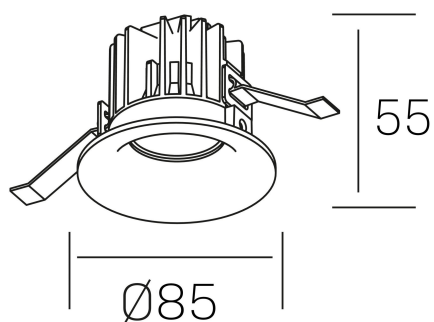

luxo IP65
K50153.01.RF.BK-BK.38.ST.9.40.PC

DETALLES GENERALES

INSTALACIÓN	Recessed with Frame
COLOR EXT-INT	Negro
DIRECCIÓN DE LA LUZ	Fijo
ÁNGULO DEL HAZ DE LUZ	15°, 25°, 38°, 60°
INT-EXT ESTANQUEIDAD	IP65
MATERIAL	Aluminio
RESISTENCIA MECÁNICA	IK05
USO	Interior
GARANTÍA	5 años

DETALLES ELÉCTRICOS

FUENTE DE LUZ	LED
POTENCIA	12W
TEMPERATURA DE COLOR	4000K
FLUJO LUMÍNICO	1100 Lm
EFICIENCIA LUMÍNICA	88 Lm/W
DIMABLE	PHASE CUT
DRIVER	Remoto
CLASE DE SEGURIDAD	II
ÍNDICE DE REPRODUCCIÓN CROMÁTICA	CRI>90
TENSIÓN	220-240 V
FREQUENCY	50-60 Hz
CORRIENTE	300 mA
VIDA UTIL	50.000h

DIMENSIONES GENERALES

DIMENSIÓN	Ø 85 mm
AGUJERO DE CORTE	Ø 76 mm
ALTURA	h 55 mm
DIMENSIONES DE EMBALAJE	100 × 100 × 100 mm
PESO NETO	0.34

*Puede haber una reducción máx. del 15% en el dato de los acabados distintos al blanco.