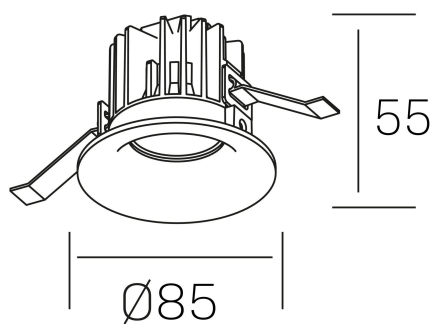

luxo IP65
K50153.01.RF.BK-BK.38.ST.9.40.DA

DETALLES GENERALES

INSTALACIÓN	Recessed with Frame
COLOR EXT-INT	Negro
DIRECCIÓN DE LA LUZ	Fijo
ÁNGULO DEL HAZ DE LUZ	15º, 25º, 38º, 60º
INT-EXT ESTANQUEIDAD	IP65
MATERIAL	Aluminio
RESISTENCIA MECÁNICA	IK05
USO	Interior
GARANTÍA	5 años

DETALLES ELÉCTRICOS

FUENTE DE LUZ	LED
POTENCIA	12W
TEMPERATURA DE COLOR	4000K
FLUJO LUMÍNICO	1100 Lm
EFICIENCIA LUMÍNICA	88 Lm/W
DIMABLE	DALI
DRIVER	Remoto
CLASE DE SEGURIDAD	II
ÍNDICE DE REPRODUCCIÓN CROMÁTICA	CRI>90
TENSIÓN	220-240 V
CORRIENTE	300 mA
VIDA UTIL	50.000h

DIMENSIONES GENERALES

DIMENSIÓN	Ø 85 mm
AGUJERO DE CORTE	Ø 76 mm
ALTURA	h 55 mm
DIMENSIONES DE EMBALAJE	100 × 100 × 100 mm
PESO NETO	0.34

*Puede haber una reducción máx. del 15% en el dato de los acabados distintos al blanco.