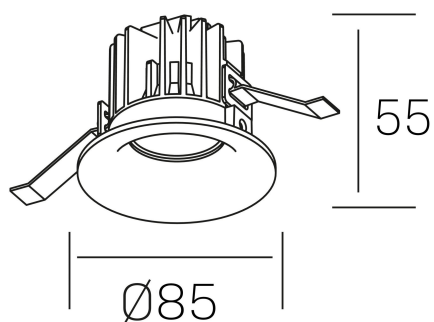

luxo IP65
K50153.01.RF.BK-BK.38.ST.9.40.DA

DETALLES GENERALES

| | |
|-----------------------|---------------------|
| INSTALACIÓN | Recessed with Frame |
| COLOR EXT-INT | Negro |
| DIRECCIÓN DE LA LUZ | Fijo |
| ÁNGULO DEL HAZ DE LUZ | 15°, 25°, 38°, 60° |
| INT-EXT ESTANQUEIDAD | IP65 |
| MATERIAL | Aluminio |
| RESISTENCIA MECÁNICA | IK05 |
| USO | Interior |
| GARANTÍA | 5 años |

DETALLES ELÉCTRICOS

| | |
|----------------------------------|-----------|
| FUENTE DE LUZ | LED |
| POTENCIA | 12W |
| TEMPERATURA DE COLOR | 4000K |
| FLUJO LUMÍNICO | 1100 Lm |
| EFICIENCIA LUMÍNICA | 88 Lm/W |
| DIMABLE | DALI |
| DRIVER | Remoto |
| CLASE DE SEGURIDAD | II |
| ÍNDICE DE REPRODUCCIÓN CROMÁTICA | CRI>90 |
| TENSIÓN | 220-240 V |
| FREQUENCY | 50-60 Hz |
| CORRIENTE | 300 mA |
| VIDA UTIL | 50.000h |

DIMENSIONES GENERALES

| | |
|-------------------------|--------------------|
| DIMENSIÓN | Ø 85 mm |
| AGUJERO DE CORTE | Ø 76 mm |
| ALTURA | h 55 mm |
| DIMENSIONES DE EMBALAJE | 100 × 100 × 100 mm |
| PESO NETO | 0.34 |