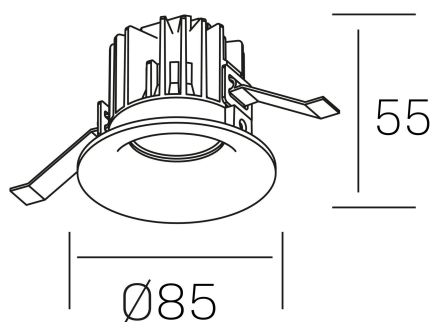

**luxo IP65**  
K50153.01.RF.BK-BK.38.ST.9.40.DA

#### DETALLES GENERALES

INSTALACIÓN	Recessed with Frame
COLOR EXT-INT	Negro
DIRECCIÓN DE LA LUZ	Fijo
ÁNGULO DEL HAZ DE LUZ	15º, 25º, 38º, 60º
INT-EXT ESTANQUEIDAD	IP65
MATERIAL	Aluminio
RESISTENCIA MECÁNICA	IK05
USO	Interior
GARANTÍA	5 años

#### DETALLES ELÉCTRICOS

FUENTE DE LUZ	LED
POTENCIA	12W
TEMPERATURA DE COLOR	4000K
FLUJO LUMÍNICO	1100 Lm
EFICIENCIA LUMÍNICA	88 Lm/W
DIMABLE	DALI
DRIVER	Remoto
CLASE DE SEGURIDAD	II
ÍNDICE DE REPRODUCCIÓN CROMÁTICA	CRI>90
TENSIÓN	220-240 V
CORRIENTE	300 mA
VIDA UTIL	50.000h

#### DIMENSIONES GENERALES

DIMENSIÓN	Ø 85 mm
AGUJERO DE CORTE	Ø 76 mm
ALTURA	h 55 mm
DIMENSIONES DE EMBALAJE	100 × 100 × 100 mm
PESO NETO	0.34

\*Puede haber una reducción máx. del 15% en el dato de los acabados distintos al blanco.