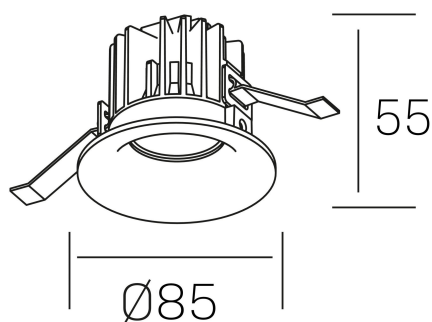

luxo IP65
K50153.01.RF.BK-BK.38.ST.9.40.D1

DETALLES GENERALES

INSTALACIÓN	Recessed with Frame
COLOR EXT-INT	Negro
DIRECCIÓN DE LA LUZ	Fijo
ÁNGULO DEL HAZ DE LUZ	15°, 25°, 38°, 60°
INT-EXT ESTANQUEIDAD	IP65
MATERIAL	Aluminio
RESISTENCIA MECÁNICA	IK05
USO	Interior
GARANTÍA	5 años

DETALLES ELÉCTRICOS

FUENTE DE LUZ	LED
POTENCIA	12W
TEMPERATURA DE COLOR	4000K
FLUJO LUMÍNICO	1100 Lm
EFICIENCIA LUMÍNICA	88 Lm/W
DIMABLE	1.10v
DRIVER	Remoto
CLASE DE SEGURIDAD	II
ÍNDICE DE REPRODUCCIÓN CROMÁTICA	CRI>90
TENSIÓN	220-240 V
FREQUENCY	50-60 Hz
CORRIENTE	300 mA
VIDA UTIL	50.000h

DIMENSIONES GENERALES

DIMENSIÓN	Ø 85 mm
AGUJERO DE CORTE	Ø 76 mm
ALTURA	h 55 mm
DIMENSIONES DE EMBALAJE	100 × 100 × 100 mm
PESO NETO	0.34

*Puede haber una reducción máx. del 15% en el dato de los acabados distintos al blanco.