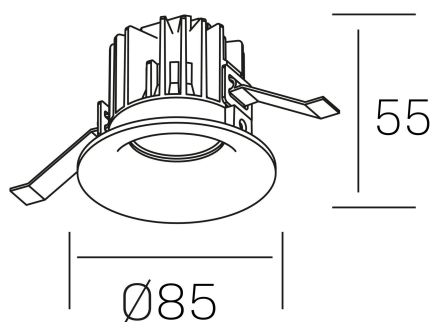

luxo IP65
K50153.01.RF.BK-BK.38.ST.9.40.D1

DETALLES GENERALES

INSTALACIÓN	Recessed with Frame
COLOR EXT-INT	Negro
DIRECCIÓN DE LA LUZ	Fijo
ÁNGULO DEL HAZ DE LUZ	15º, 25º, 38º, 60º
INT-EXT ESTANQUEIDAD	IP65
MATERIAL	Aluminio
RESISTENCIA MECÁNICA	IK05
USO	Interior
GARANTÍA	5 años

DETALLES ELÉCTRICOS

FUENTE DE LUZ	LED
POTENCIA	12W
TEMPERATURA DE COLOR	4000K
FLUJO LUMÍNICO	1100 Lm
EFICIENCIA LUMÍNICA	88 Lm/W
DIMABLE	1.10v
DRIVER	Remoto
CLASE DE SEGURIDAD	II
ÍNDICE DE REPRODUCCIÓN CROMÁTICA	CRI>90
TENSIÓN	220-240 V
CORRIENTE	300 mA
VIDA UTIL	50.000h

DIMENSIONES GENERALES

DIMENSIÓN	Ø 85 mm
AGUJERO DE CORTE	Ø 76 mm
ALTURA	h 55 mm
DIMENSIONES DE EMBALAJE	100 × 100 × 100 mm
PESO NETO	0.34

*Puede haber una reducción máx. del 15% en el dato de los acabados distintos al blanco.