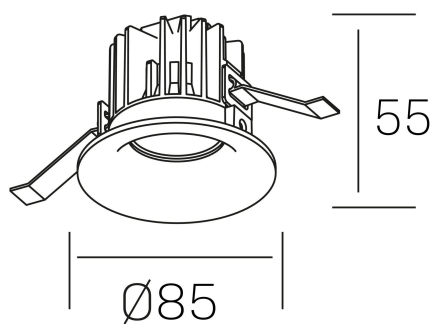

luxo IP65
K50153.01.RF.BK-BK.38.ST.9.40

DETALLES GENERALES

INSTALACIÓN	Recessed with Frame
COLOR EXT-INT	Negro
DIRECCIÓN DE LA LUZ	Fijo
ÁNGULO DEL HAZ DE LUZ	15°, 25°, 38°, 60°
INT-EXT ESTANQUEIDAD	IP65
MATERIAL	Aluminio
RESISTENCIA MECÁNICA	IK05
USO	Interior
GARANTÍA	5 años

DETALLES ELÉCTRICOS

FUENTE DE LUZ	LED
POTENCIA	12W
TEMPERATURA DE COLOR	4000K
FLUJO LUMÍNICO	1100 Lm
EFICIENCIA LUMÍNICA	88 Lm/W
DIMABLE	Sin regulación
DRIVER	Remoto
CLASE DE SEGURIDAD	II
ÍNDICE DE REPRODUCCIÓN CROMÁTICA	CRI>90
TENSIÓN	220-240 V
FREQUENCY	50-60 Hz
CORRIENTE	300 mA
VIDA UTIL	50.000h

DIMENSIONES GENERALES

DIMENSIÓN	$\varnothing 85$ mm
AGUJERO DE CORTE	$\varnothing 76$ mm
ALTURA	h 55 mm
DIMENSIONES DE EMBALAJE	100 × 100 × 100 mm
PESO NETO	0.34

*Puede haber una reducción máx. del 15% en el dato de los acabados distintos al blanco.