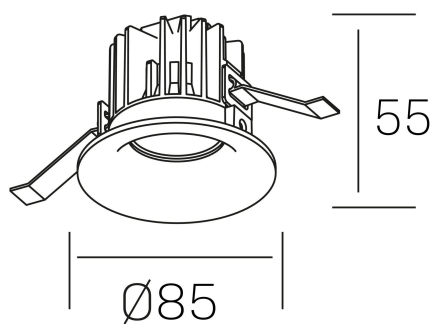

luxo IP65
K50153.01.RF.BK-BK.38.ST.9.30.PU

DETALLES GENERALES

INSTALACIÓN	Recessed with Frame
COLOR EXT-INT	Negro
DIRECCIÓN DE LA LUZ	Fijo
ÁNGULO DEL HAZ DE LUZ	15º, 25º, 38º, 60º
INT-EXT ESTANQUEIDAD	IP65
MATERIAL	Aluminio
RESISTENCIA MECÁNICA	IK05
USO	Interior
GARANTÍA	5 años

DETALLES ELÉCTRICOS

FUENTE DE LUZ	LED
POTENCIA	12W
TEMPERATURA DE COLOR	3000K
FLUJO LUMÍNICO	1075 Lm
EFICIENCIA LUMÍNICA	86 Lm/W
DIMABLE	PUSH
DRIVER	Remoto
CLASE DE SEGURIDAD	II
ÍNDICE DE REPRODUCCIÓN CROMÁTICA	CRI>90
TENSIÓN	220-240 V
CORRIENTE	300 mA
VIDA UTIL	50.000h

DIMENSIONES GENERALES

DIMENSIÓN	Ø 85 mm
AGUJERO DE CORTE	Ø 76 mm
ALTURA	h 55 mm
DIMENSIONES DE EMBALAJE	100 × 100 × 100 mm
PESO NETO	0.34

*Puede haber una reducción máx. del 15% en el dato de los acabados distintos al blanco.