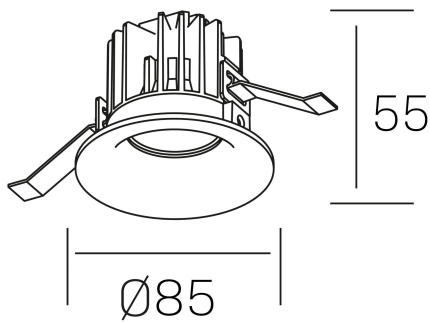

**luxo IP65**  
K50153.01.RF.BK-BK.38.ST.9.30.PU

#### DETALLES GENERALES

INSTALACIÓN	Recessed with Frame
COLOR EXT-INT	Negro
DIRECCIÓN DE LA LUZ	Fijo
ÁNGULO DEL HAZ DE LUZ	15°, 25°, 38°, 60°
INT-EXT ESTANQUEIDAD	IP65
MATERIAL	Aluminio
RESISTENCIA MECÁNICA	IK05
USO	Interior
GARANTÍA	5 años

#### DETALLES ELÉCTRICOS

FUENTE DE LUZ	LED
POTENCIA	12W
TEMPERATURA DE COLOR	3000K
FLUJO LUMÍNICO	1075 Lm
EFICIENCIA LUMÍNICA	86 Lm/W
DIMABLE	PUSH
DRIVER	Remoto
CLASE DE SEGURIDAD	II
ÍNDICE DE REPRODUCCIÓN CROMÁTICA	CRI>90
TENSIÓN	220-240 V
FREQUENCY	50-60 Hz
CORRIENTE	300 mA
VIDA UTIL	50.000h

#### DIMENSIONES GENERALES

DIMENSIÓN	Ø 85 mm
AGUJERO DE CORTE	Ø 76 mm
ALTURA	h 55 mm
DIMENSIONES DE EMBALAJE	100 × 100 × 100 mm
PESO NETO	0.34

\*Puede haber una reducción máx. del 15% en el dato de los acabados distintos al blanco.