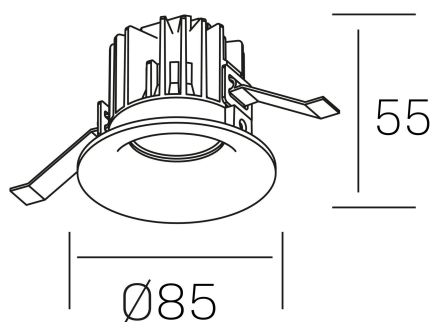

DETALLES GENERALES

INSTALACIÓN	Recessed with Frame
COLOR EXT-INT	Negro
DIRECCIÓN DE LA LUZ	Fijo
ÁNGULO DEL HAZ DE LUZ	15°, 25°, 38°, 60°
INT-EXT ESTANQUEIDAD	IP65
MATERIAL	Aluminio
RESISTENCIA MECÁNICA	IK05
USO	Interior
GARANTÍA	5 años

DETALLES ELÉCTRICOS

FUENTE DE LUZ	LED
POTENCIA	12W
TEMPERATURA DE COLOR	3000K
FLUJO LUMÍNICO	1075 Lm
EFICIENCIA LUMÍNICA	86 Lm/W
DIMABLE	PHASE CUT
DRIVER	Remoto
CLASE DE SEGURIDAD	II
ÍNDICE DE REPRODUCCIÓN CROMÁTICA	CRI>90
TENSIÓN	220-240 V
FREQUENCY	50-60 Hz
CORRIENTE	300 mA
VIDA UTIL	50.000h

DIMENSIONES GENERALES

DIMENSIÓN	Ø 85 mm
AGUJERO DE CORTE	Ø 76 mm
ALTURA	h 55 mm
DIMENSIONES DE EMBALAJE	100 × 100 × 100 mm
PESO NETO	0.34

*Puede haber una reducción máx. del 15% en el dato de los acabados distintos al blanco.