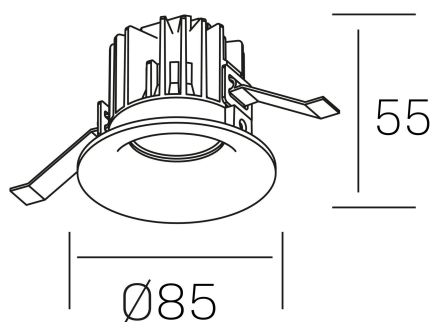

luxo IP65
K50153.01.RF.BK-BK.38.ST.9.30.PC

DETALLES GENERALES

INSTALACIÓN	Recessed with Frame
COLOR EXT-INT	Negro
DIRECCIÓN DE LA LUZ	Fijo
ÁNGULO DEL HAZ DE LUZ	15°, 25°, 38°, 60°
INT-EXT ESTANQUEIDAD	IP65
MATERIAL	Aluminio
RESISTENCIA MECÁNICA	IK05
USO	Interior
GARANTÍA	5 años

DETALLES ELÉCTRICOS

FUENTE DE LUZ	LED
POTENCIA	12W
TEMPERATURA DE COLOR	3000K
FLUJO LUMÍNICO	1075 Lm
EFICIENCIA LUMÍNICA	86 Lm/W
DIMABLE	PHASE CUT
DRIVER	Remoto
CLASE DE SEGURIDAD	II
ÍNDICE DE REPRODUCCIÓN CROMÁTICA	CRI>90
TENSIÓN	220-240 V
FREQUENCY	50-60 Hz
CORRIENTE	300 mA
VIDA UTIL	50.000h

DIMENSIONES GENERALES

DIMENSIÓN	Ø 85 mm
AGUJERO DE CORTE	Ø 76 mm
ALTURA	h 55 mm
DIMENSIONES DE EMBALAJE	100 × 100 × 100 mm
PESO NETO	0.34

*Puede haber una reducción máx. del 15% en el dato de los acabados distintos al blanco.