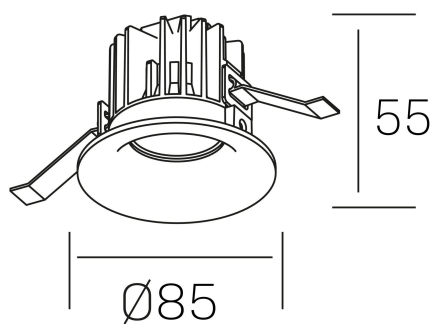

luxo IP65
K50153.01.RF.BK-BK.38.ST.9.30.DA

DETALLES GENERALES

INSTALACIÓN	Recessed with Frame
COLOR EXT-INT	Negro
DIRECCIÓN DE LA LUZ	Fijo
ÁNGULO DEL HAZ DE LUZ	15º, 25º, 38º, 60º
INT-EXT ESTANQUEIDAD	IP65
MATERIAL	Aluminio
RESISTENCIA MECÁNICA	IK05
USO	Interior
GARANTÍA	5 años

DETALLES ELÉCTRICOS

FUENTE DE LUZ	LED
POTENCIA	12W
TEMPERATURA DE COLOR	3000K
FLUJO LUMÍNICO	1075 Lm
EFICIENCIA LUMÍNICA	86 Lm/W
DIMABLE	DALI
DRIVER	Remoto
CLASE DE SEGURIDAD	II
ÍNDICE DE REPRODUCCIÓN CROMÁTICA	CRI>90
TENSIÓN	220-240 V
CORRIENTE	300 mA
VIDA UTIL	50.000h

DIMENSIONES GENERALES

DIMENSIÓN	Ø 85 mm
AGUJERO DE CORTE	Ø 76 mm
ALTURA	h 55 mm
DIMENSIONES DE EMBALAJE	100 × 100 × 100 mm
PESO NETO	0.34

*Puede haber una reducción máx. del 15% en el dato de los acabados distintos al blanco.