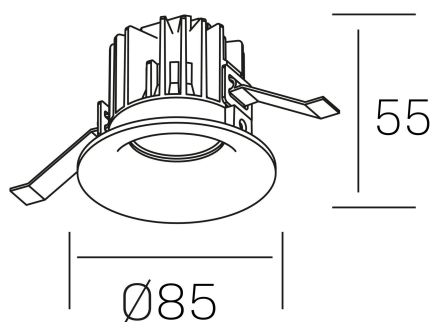

**luxo IP65**  
K50153.01.RF.BK-BK.38.ST.9.30.D1

#### DETALLES GENERALES

INSTALACIÓN	Recessed with Frame
COLOR EXT-INT	Negro
DIRECCIÓN DE LA LUZ	Fijo
ÁNGULO DEL HAZ DE LUZ	15°, 25°, 38°, 60°
INT-EXT ESTANQUEIDAD	IP65
MATERIAL	Aluminio
RESISTENCIA MECÁNICA	IK05
USO	Interior
GARANTÍA	5 años

#### DETALLES ELÉCTRICOS

FUENTE DE LUZ	LED
POTENCIA	12W
TEMPERATURA DE COLOR	3000K
FLUJO LUMÍNICO	1075 Lm
EFICIENCIA LUMÍNICA	86 Lm/W
DIMABLE	1-10
DRIVER	Remoto
CLASE DE SEGURIDAD	II
ÍNDICE DE REPRODUCCIÓN CROMÁTICA	CRI>90
TENSIÓN	220-240 V
FREQUENCY	50-60 Hz
CORRIENTE	300 mA
VIDA UTIL	50.000h

#### DIMENSIONES GENERALES

DIMENSIÓN	Ø 85 mm
AGUJERO DE CORTE	Ø 76 mm
ALTURA	h 55 mm
DIMENSIONES DE EMBALAJE	100 × 100 × 100 mm
PESO NETO	0.34

\*Puede haber una reducción máx. del 15% en el dato de los acabados distintos al blanco.