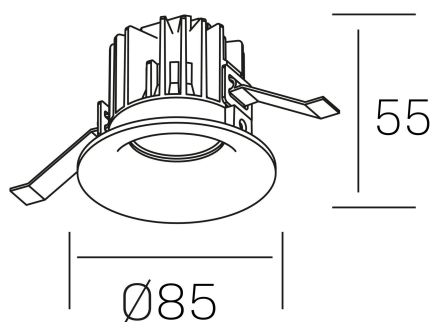

**luxo IP65**  
K50153.01.RF.BK-BK.38.ST.9.30.D1

#### DETALLES GENERALES

INSTALACIÓN	Recessed with Frame
COLOR EXT-INT	Negro
DIRECCIÓN DE LA LUZ	Fijo
ÁNGULO DEL HAZ DE LUZ	15º, 25º, 38º, 60º
INT-EXT ESTANQUEIDAD	IP65
MATERIAL	Aluminio
RESISTENCIA MECÁNICA	IK05
USO	Interior
GARANTÍA	5 años

#### DETALLES ELÉCTRICOS

FUENTE DE LUZ	LED
POTENCIA	12W
TEMPERATURA DE COLOR	3000K
FLUJO LUMÍNICO	1075 Lm
EFICIENCIA LUMÍNICA	86 Lm/W
DIMABLE	1-10
DRIVER	Remoto
CLASE DE SEGURIDAD	II
ÍNDICE DE REPRODUCCIÓN CROMÁTICA	CRI>90
TENSIÓN	220-240 V
CORRIENTE	300 mA
VIDA UTIL	50.000h

#### DIMENSIONES GENERALES

DIMENSIÓN	Ø 85 mm
AGUJERO DE CORTE	Ø 76 mm
ALTURA	h 55 mm
DIMENSIONES DE EMBALAJE	100 × 100 × 100 mm
PESO NETO	0.34

\*Puede haber una reducción máx. del 15% en el dato de los acabados distintos al blanco.