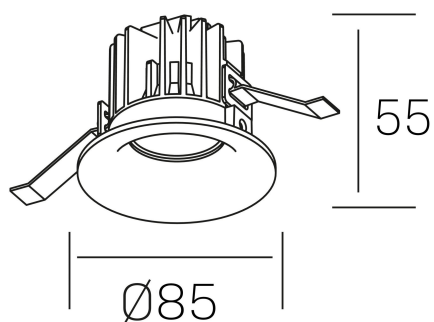

luxo IP65
K50153.01.RF.BK-BK.38.ST.9.30

DETALLES GENERALES

INSTALACIÓN	Recessed with Frame
COLOR EXT-INT	Negro
DIRECCIÓN DE LA LUZ	Fijo
ÁNGULO DEL HAZ DE LUZ	15º, 25º, 38º, 60º
INT-EXT ESTANQUEIDAD	IP65
MATERIAL	Aluminio
RESISTENCIA MECÁNICA	IK05
USO	Interior
GARANTÍA	5 años

DETALLES ELÉCTRICOS

FUENTE DE LUZ	LED
POTENCIA	12W
TEMPERATURA DE COLOR	3000K
FLUJO LUMÍNICO	1075 Lm
EFICIENCIA LUMÍNICA	86 Lm/W
DIMABLE	Sin regulación
DRIVER	Remoto
CLASE DE SEGURIDAD	II
ÍNDICE DE REPRODUCCIÓN CROMÁTICA	CRI>90
TENSIÓN	220-240 V
CORRIENTE	300 mA
VIDA UTIL	50.000h

DIMENSIONES GENERALES

DIMENSIÓN	Ø 85 mm
AGUJERO DE CORTE	Ø 76 mm
ALTURA	h 55 mm
DIMENSIONES DE EMBALAJE	100 × 100 × 100 mm
PESO NETO	0.34

*Puede haber una reducción máx. del 15% en el dato de los acabados distintos al blanco.