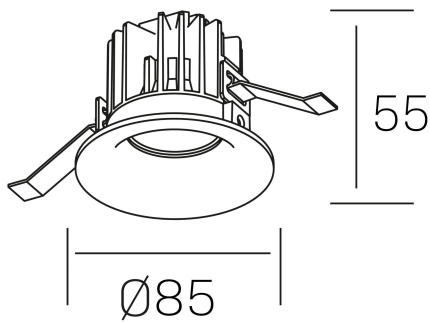

**luxo IP65**  
K50153.01.RF.BK-BK.38.ST.9.30

#### DETALLES GENERALES

INSTALACIÓN	Recessed with Frame
COLOR EXT-INT	Negro
DIRECCIÓN DE LA LUZ	Fijo
ÁNGULO DEL HAZ DE LUZ	15°, 25°, 38°, 60°
INT-EXT ESTANQUEIDAD	IP65
MATERIAL	Aluminio
RESISTENCIA MECÁNICA	IK05
USO	Interior
GARANTÍA	5 años

#### DETALLES ELÉCTRICOS

FUENTE DE LUZ	LED
POTENCIA	12W
TEMPERATURA DE COLOR	3000K
FLUJO LUMÍNICO	1075 Lm
EFICIENCIA LUMÍNICA	86 Lm/W
DIMABLE	Sin regulación
DRIVER	Remoto
CLASE DE SEGURIDAD	II
ÍNDICE DE REPRODUCCIÓN CROMÁTICA	CRI>90
TENSIÓN	220-240 V
FREQUENCY	50-60 Hz
CORRIENTE	300 mA
VIDA UTIL	50.000h

#### DIMENSIONES GENERALES

DIMENSIÓN	Ø 85 mm
AGUJERO DE CORTE	Ø 76 mm
ALTURA	h 55 mm
DIMENSIONES DE EMBALAJE	100 × 100 × 100 mm
PESO NETO	0.34

\*Puede haber una reducción máx. del 15% en el dato de los acabados distintos al blanco.