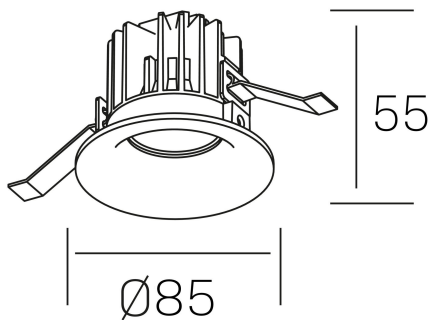

**luxo IP65**  
K50153.01.RF.BK-BK.38.ST.9.27.PU

#### DETALLES GENERALES

INSTALACIÓN	Recessed with Frame
COLOR EXT-INT	Negro
DIRECCIÓN DE LA LUZ	Fijo
ÁNGULO DEL HAZ DE LUZ	15º, 25º, 38º, 60º
INT-EXT ESTANQUEIDAD	IP65
MATERIAL	Aluminio
RESISTENCIA MECÁNICA	IK05
USO	Interior
GARANTÍA	5 años

#### DETALLES ELÉCTRICOS

FUENTE DE LUZ	LED
POTENCIA	12W
TEMPERATURA DE COLOR	2700K
FLUJO LUMÍNICO	1065 Lm
EFICIENCIA LUMÍNICA	85 Lm/W
DIMABLE	PUSH
DRIVER	Remoto
CLASE DE SEGURIDAD	II
ÍNDICE DE REPRODUCCIÓN CROMÁTICA	CRI>90
TENSIÓN	220-240 V
CORRIENTE	300 mA
VIDA UTIL	50.000h

#### DIMENSIONES GENERALES

DIMENSIÓN	Ø 85 mm
AGUJERO DE CORTE	Ø 76 mm
ALTURA	h 55 mm
DIMENSIONES DE EMBALAJE	100 × 100 × 100 mm
PESO NETO	0.34

\*Puede haber una reducción máx. del 15% en el dato de los acabados distintos al blanco.