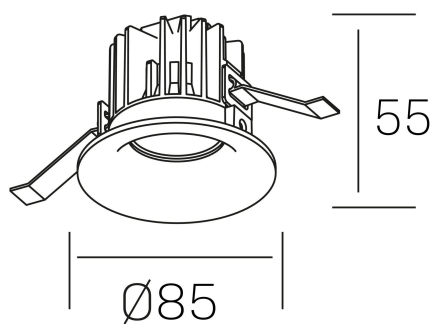

luxo IP65
K50153.01.RF.BK-BK.38.ST.9.27.PC

DETALLES GENERALES

INSTALACIÓN	Recessed with Frame
COLOR EXT-INT	Negro
DIRECCIÓN DE LA LUZ	Fijo
ÁNGULO DEL HAZ DE LUZ	15°, 25°, 38°, 60°
INT-EXT ESTANQUEIDAD	IP65
MATERIAL	Aluminio
RESISTENCIA MECÁNICA	IK05
USO	Interior
GARANTÍA	5 años

DETALLES ELÉCTRICOS

FUENTE DE LUZ	LED
POTENCIA	12W
TEMPERATURA DE COLOR	2700K
FLUJO LUMÍNICO	1065 Lm
EFICIENCIA LUMÍNICA	85 Lm/W
DIMABLE	PHASE CUT
DRIVER	Remoto
CLASE DE SEGURIDAD	II
ÍNDICE DE REPRODUCCIÓN CROMÁTICA	CRI>90
TENSIÓN	220-240 V
FREQUENCY	50-60 Hz
CORRIENTE	300 mA
VIDA UTIL	50.000h

DIMENSIONES GENERALES

DIMENSIÓN	Ø 85 mm
AGUJERO DE CORTE	Ø 76 mm
ALTURA	h 55 mm
DIMENSIONES DE EMBALAJE	100 × 100 × 100 mm
PESO NETO	0.34

*Puede haber una reducción máx. del 15% en el dato de los acabados distintos al blanco.