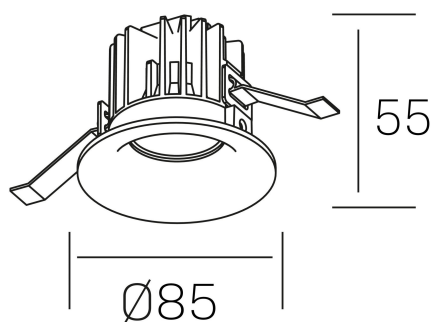

luxo IP65
K50153.01.RF.BK-BK.38.ST.9.27.PC

DETALLES GENERALES

INSTALACIÓN	Recessed with Frame
COLOR EXT-INT	Negro
DIRECCIÓN DE LA LUZ	Fijo
ÁNGULO DEL HAZ DE LUZ	15°, 25°, 38°, 60°
INT-EXT ESTANQUEIDAD	IP65
MATERIAL	Aluminio
RESISTENCIA MECÁNICA	IK05
USO	Interior
GARANTÍA	5 años

DETALLES ELÉCTRICOS

FUENTE DE LUZ	LED
POTENCIA	12W
TEMPERATURA DE COLOR	2700K
FLUJO LUMÍNICO	1065 Lm
EFICIENCIA LUMÍNICA	85 Lm/W
DIMABLE	PHASE CUT
DRIVER	Remoto
CLASE DE SEGURIDAD	II
ÍNDICE DE REPRODUCCIÓN CROMÁTICA	CRI>90
TENSIÓN	220-240 V
FREQUENCY	50-60 Hz
CORRIENTE	300 mA
VIDA UTIL	50.000h

DIMENSIONES GENERALES

DIMENSIÓN	Ø 85 mm
AGUJERO DE CORTE	Ø 76 mm
ALTURA	h 55 mm
DIMENSIONES DE EMBALAJE	100 × 100 × 100 mm
PESO NETO	0.34

*Puede haber una reducción máx. del 15% en el dato de los acabados distintos al blanco.