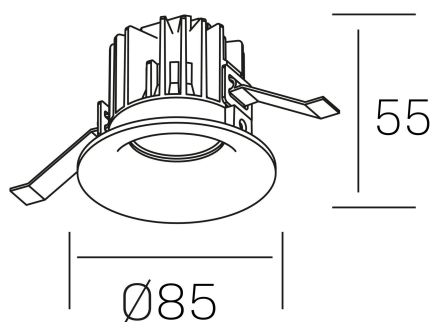

luxo IP65
K50153.01.RF.BK-BK.38.ST.9.27.PC

DETALLES GENERALES

INSTALACIÓN	Recessed with Frame
COLOR EXT-INT	Negro
DIRECCIÓN DE LA LUZ	Fijo
ÁNGULO DEL HAZ DE LUZ	15º, 25º, 38º, 60º
INT-EXT ESTANQUEIDAD	IP65
MATERIAL	Aluminio
RESISTENCIA MECÁNICA	IK05
USO	Interior
GARANTÍA	5 años

DETALLES ELÉCTRICOS

FUENTE DE LUZ	LED
POTENCIA	12W
TEMPERATURA DE COLOR	2700K
FLUJO LUMÍNICO	1065 Lm
EFICIENCIA LUMÍNICA	85 Lm/W
DIMABLE	PHASE CUT
DRIVER	Remoto
CLASE DE SEGURIDAD	II
ÍNDICE DE REPRODUCCIÓN CROMÁTICA	CRI>90
TENSIÓN	220-240 V
CORRIENTE	300 mA
VIDA UTIL	50.000h

DIMENSIONES GENERALES

DIMENSIÓN	Ø 85 mm
AGUJERO DE CORTE	Ø 76 mm
ALTURA	h 55 mm
DIMENSIONES DE EMBALAJE	100 × 100 × 100 mm
PESO NETO	0.34

*Puede haber una reducción máx. del 15% en el dato de los acabados distintos al blanco.