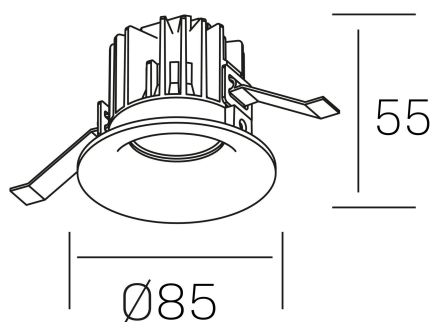

**luxo IP65**  
K50153.01.RF.BK-BK.38.ST.9.27.D1

#### DETALLES GENERALES

INSTALACIÓN	Recessed with Frame
COLOR EXT-INT	Negro
DIRECCIÓN DE LA LUZ	Fijo
ÁNGULO DEL HAZ DE LUZ	15°, 25°, 38°, 60°
INT-EXT ESTANQUEIDAD	IP65
MATERIAL	Aluminio
RESISTENCIA MECÁNICA	IK05
USO	Interior
GARANTÍA	5 años

#### DETALLES ELÉCTRICOS

FUENTE DE LUZ	LED
POTENCIA	12W
TEMPERATURA DE COLOR	2700K
FLUJO LUMÍNICO	1065 Lm
EFICIENCIA LUMÍNICA	85 Lm/W
DIMABLE	1-10
DRIVER	Remoto
CLASE DE SEGURIDAD	II
ÍNDICE DE REPRODUCCIÓN CROMÁTICA	CRI>90
TENSIÓN	220-240 V
FREQUENCY	50-60 Hz
CORRIENTE	300 mA
VIDA UTIL	50.000h

#### DIMENSIONES GENERALES

DIMENSIÓN	Ø 85 mm
AGUJERO DE CORTE	Ø 76 mm
ALTURA	h 55 mm
DIMENSIONES DE EMBALAJE	100 × 100 × 100 mm
PESO NETO	0.34

\*Puede haber una reducción máx. del 15% en el dato de los acabados distintos al blanco.