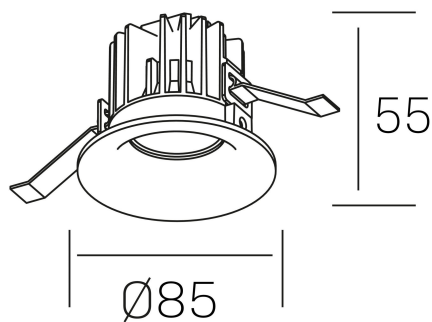

luxo IP65
K50153.01.RF.BK-BK.38.ST.9.27

DETALLES GENERALES

INSTALACIÓN	Recessed with Frame
COLOR EXT-INT	Negro
DIRECCIÓN DE LA LUZ	Fijo
ÁNGULO DEL HAZ DE LUZ	15°, 25°, 38°, 60°
INT-EXT ESTANQUEIDAD	IP65
MATERIAL	Aluminio
RESISTENCIA MECÁNICA	IK05
USO	Interior
GARANTÍA	5 años

DETALLES ELÉCTRICOS

FUENTE DE LUZ	LED
POTENCIA	12W
TEMPERATURA DE COLOR	2700K
FLUJO LUMÍNICO	1065 Lm
EFICIENCIA LUMÍNICA	85 Lm/W
DIMABLE	Sin regulación
DRIVER	Remoto
CLASE DE SEGURIDAD	II
ÍNDICE DE REPRODUCCIÓN CROMÁTICA	CRI>90
TENSIÓN	220-240 V
FREQUENCY	50-60 Hz
CORRIENTE	300 mA
VIDA UTIL	50.000h

DIMENSIONES GENERALES

DIMENSIÓN	Ø 85 mm
AGUJERO DE CORTE	Ø 76 mm
ALTURA	h 55 mm
DIMENSIONES DE EMBALAJE	100 × 100 × 100 mm
PESO NETO	0.34

*Puede haber una reducción máx. del 15% en el dato de los acabados distintos al blanco.