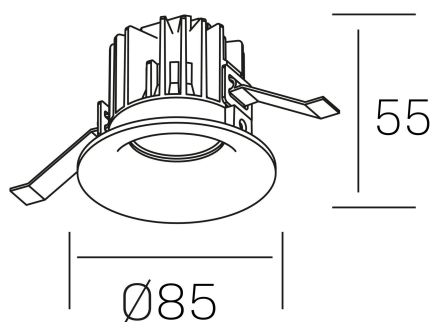

**luxo IP65**  
K50153.01.RF.BK-BK.38.ST.9.27

#### DETALLES GENERALES

INSTALACIÓN	Recessed with Frame
COLOR EXT-INT	Negro
DIRECCIÓN DE LA LUZ	Fijo
ÁNGULO DEL HAZ DE LUZ	15º, 25º, 38º, 60º
INT-EXT ESTANQUEIDAD	IP65
MATERIAL	Aluminio
RESISTENCIA MECÁNICA	IK05
USO	Interior
GARANTÍA	5 años

#### DETALLES ELÉCTRICOS

FUENTE DE LUZ	LED
POTENCIA	12W
TEMPERATURA DE COLOR	2700K
FLUJO LUMÍNICO	1065 Lm
EFICIENCIA LUMÍNICA	85 Lm/W
DIMABLE	Sin regulación
DRIVER	Remoto
CLASE DE SEGURIDAD	II
ÍNDICE DE REPRODUCCIÓN CROMÁTICA	CRI>90
TENSIÓN	220-240 V
CORRIENTE	300 mA
VIDA UTIL	50.000h

#### DIMENSIONES GENERALES

DIMENSIÓN	Ø 85 mm
AGUJERO DE CORTE	Ø 76 mm
ALTURA	h 55 mm
DIMENSIONES DE EMBALAJE	100 × 100 × 100 mm
PESO NETO	0.34

\*Puede haber una reducción máx. del 15% en el dato de los acabados distintos al blanco.