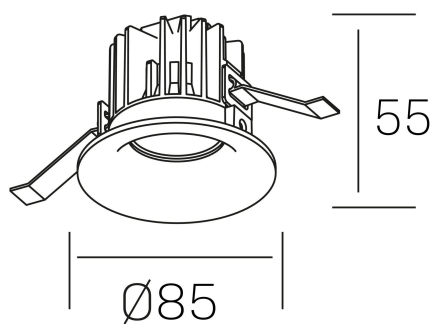

**luxo IP65**  
K50153.01.RF.WH-WH.38.ST.9.27

#### DETALLES GENERALES

INSTALACIÓN	Recessed with Frame
COLOR EXT-INT	Blanco
DIRECCIÓN DE LA LUZ	Fijo
ÁNGULO DEL HAZ DE LUZ	15°, 25°, 38°, 60°
INT-EXT ESTANQUEIDAD	IP65
MATERIAL	Aluminio
RESISTENCIA MECÁNICA	IK05
USO	Interior
GARANTÍA	5 años

#### DIMENSIONES GENERALES

DIMENSIÓN	Ø 85 mm
AGUJERO DE CORTE	Ø 76 mm
ALTURA	h 55 mm
DIMENSIONES DE EMBALAJE	100 × 100 × 100 mm
PESO NETO	0.34

\*Puede haber una reducción máx. del 15% en el dato de los acabados distintos al blanco.