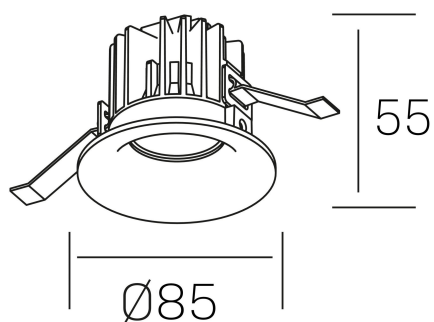

luxo IP65
K50153.01.RF.WH-WH.38.ST.9.27

DETALLES GENERALES

INSTALACIÓN	Recessed with Frame
COLOR EXT-INT	Blanco
DIRECCIÓN DE LA LUZ	Fijo
ÁNGULO DEL HAZ DE LUZ	15º, 25º, 38º, 60º
INT-EXT ESTANQUEIDAD	IP65
MATERIAL	Aluminio
RESISTENCIA MECÁNICA	IK05
USO	Interior
GARANTÍA	5 años

DETALLES ELÉCTRICOS

FUENTE DE LUZ	LED
POTENCIA	12W
TEMPERATURA DE COLOR	2700K
FLUJO LUMÍNICO	1065 Lm
EFICIENCIA LUMÍNICA	85 Lm/W
DIMABLE	Sin regulación
DRIVER	Remoto
CLASE DE SEGURIDAD	II
ÍNDICE DE REPRODUCCIÓN CROMÁTICA	CRI>90
TENSIÓN	220-240 V
CORRIENTE	300 mA
VIDA UTIL	50.000h

DIMENSIONES GENERALES

DIMENSIÓN	Ø 85 mm
AGUJERO DE CORTE	Ø 76 mm
ALTURA	h 55 mm
DIMENSIONES DE EMBALAJE	100 × 100 × 100 mm
PESO NETO	0.34

*Puede haber una reducción máx. del 15% en el dato de los acabados distintos al blanco.