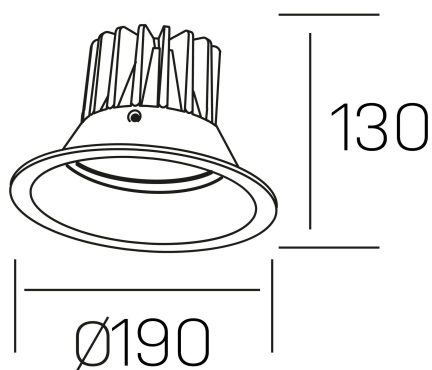

luxo dara
K50300.03.RF.WH-WH.60.ST.9.40.PU

DETALLES GENERALES

INSTALACIÓN	Recessed with Frame
COLOR EXT-INT	Blanco
DIRECCIÓN DE LA LUZ	Fijo
ÁNGULO DEL HAZ DE LUZ	60°
INT-EXT ESTANQUEIDAD	IP54
MATERIAL	Aluminio
RESISTENCIA MECÁNICA	IK06
USO	Interior
GARANTÍA	3 años

DETALLES ELÉCTRICOS

FUENTE DE LUZ	LED
POTENCIA	30W
TEMPERATURA DE COLOR	4000K
FLUJO LUMÍNICO	3180 Lm
EFICIENCIA LUMÍNICA	106 Lm/W
DIMABLE	PUSH
DRIVER	Remoto
CLASE DE SEGURIDAD	II
ÍNDICE DE REPRODUCCIÓN CROMÁTICA	CRI>90
TENSIÓN	220-240 V
FREQUENCY	50-60 Hz
CORRIENTE	750 mA
VIDA UTIL	35.000h

DIMENSIONES GENERALES

DIMENSIÓN	Ø 190 mm
AGUJERO DE CORTE	Ø 175 mm
ALTURA	h 130 mm
DIMENSIONES DE EMBALAJE	N/D
PESO NETO	1.06

*Puede haber una reducción máx. del 15% en el dato de los acabados distintos al blanco.