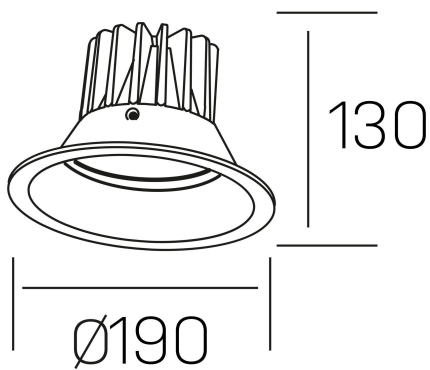

luxo dara
K50300.03.RF.WH-WH.60.ST.9.40.PU

DETALLES GENERALES

INSTALACIÓN	Recessed with Frame
COLOR EXT-INT	Blanco
DIRECCIÓN DE LA LUZ	Fijo
ÁNGULO DEL HAZ DE LUZ	60°
INT-EXT ESTANQUEIDAD	IP54
MATERIAL	Aluminio
RESISTENCIA MECÁNICA	IK06
USO	Interior
GARANTÍA	5 años

DETALLES ELÉCTRICOS

FUENTE DE LUZ	LED
POTENCIA	30W
TEMPERATURA DE COLOR	4000K
FLUJO LUMÍNICO	3180 Lm
EFICIENCIA LUMÍNICA	106 Lm/W
DIMABLE	PUSH
DRIVER	Remoto
CLASE DE SEGURIDAD	II
ÍNDICE DE REPRODUCCIÓN CROMÁTICA	CRI>90
TENSIÓN	220-240 V
FREQUENCY	50-60 Hz
CORRIENTE	750 mA
VIDA UTIL	50.000h

DIMENSIONES GENERALES

DIMENSIÓN	Ø 190 mm
AGUJERO DE CORTE	Ø 175 mm
ALTURA	h 130 mm
DIMENSIONES DE EMBALAJE	N/D
PESO NETO	1.06

*Puede haber una reducción máx. del 15% en el dato de los acabados distintos al blanco.