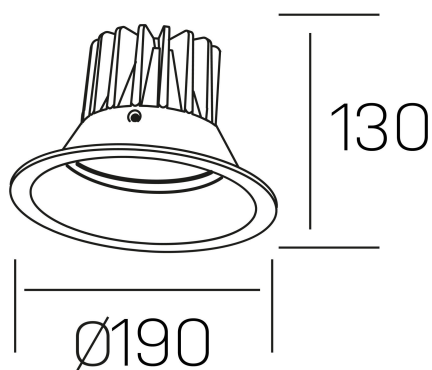

luxo dara
K50300.01.RF.WH-WH.15.ST.9.40

DETALLES GENERALES

INSTALACIÓN	Recessed with Frame
COLOR EXT-INT	Blanco
DIRECCIÓN DE LA LUZ	Fijo
ÁNGULO DEL HAZ DE LUZ	15°
INT-EXT ESTANQUEIDAD	IP54
MATERIAL	Aluminio
RESISTENCIA MECÁNICA	IK06
USO	Interior
GARANTÍA	5 años

DETALLES ELÉCTRICOS

FUENTE DE LUZ	LED
POTENCIA	7W
TEMPERATURA DE COLOR	4000K
FLUJO LUMÍNICO	740 Lm
EFICIENCIA LUMÍNICA	89 Lm/W
DIMABLE	Sin regulación
DRIVER	Remoto
CLASE DE SEGURIDAD	II
ÍNDICE DE REPRODUCCIÓN CROMÁTICA	CRI>90
TENSIÓN	220-240 V
FREQUENCY	50-60 Hz
CORRIENTE	300 mA
VIDA UTIL	50.000h

DIMENSIONES GENERALES

DIMENSIÓN	Ø 100 mm
AGUJERO DE CORTE	Ø 86 mm
ALTURA	h 85 mm
DIMENSIONES DE EMBALAJE	N/D
PESO NETO	0.32

*Puede haber una reducción máx. del 15% en el dato de los acabados distintos al blanco.