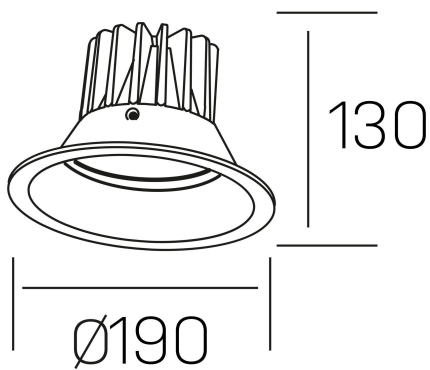

luxo dara
K50300.01.RF.WH-WH.15.ST.9.40

DETALLES GENERALES

INSTALACIÓN	Recessed with Frame
COLOR EXT-INT	Blanco
DIRECCIÓN DE LA LUZ	Fijo
ÁNGULO DEL HAZ DE LUZ	15º
INT-EXT ESTANQUEIDAD	IP54
MATERIAL	Aluminio
RESISTENCIA MECÁNICA	IK06
USO	Interior
GARANTÍA	5 años

DETALLES ELÉCTRICOS

FUENTE DE LUZ	LED
POTENCIA	7W
TEMPERATURA DE COLOR	4000K
FLUJO LUMÍNICO	740 Lm
EFICIENCIA LUMÍNICA	89 Lm/W
DIMABLE	Sin regulación
DRIVER	Remoto
CLASE DE SEGURIDAD	II
ÍNDICE DE REPRODUCCIÓN CROMÁTICA	CRI>90
TENSIÓN	220-240 V
CORRIENTE	300 mA
VIDA UTIL	50.000h

DIMENSIONES GENERALES

DIMENSIÓN	Ø 100 mm
AGUJERO DE CORTE	Ø 86 mm
ALTURA	h 85 mm
DIMENSIONES DE EMBALAJE	N/D
PESO NETO	0.32

*Puede haber una reducción máx. del 15% en el dato de los acabados distintos al blanco.