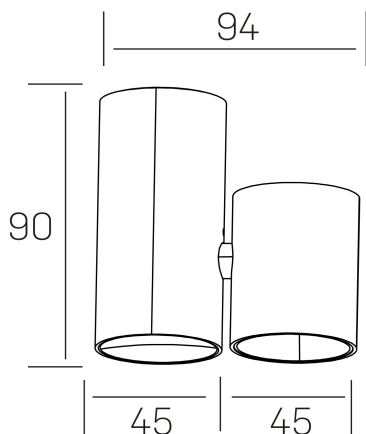

**luxo aura**  
K50155.01.SR.WH-WH.38.ST.8.40.PU

#### DETALLES GENERALES

INSTALACIÓN	Surface
COLOR EXT-INT	Blanco
DIRECCIÓN DE LA LUZ	Fijo
ÁNGULO DEL HAZ DE LUZ	38°
INT-EXT ESTANQUEIDAD	IP20
MATERIAL	Aluminio
RESISTENCIA MECÁNICA	IK05
USO	Interior
GARANTÍA	3 años

#### DETALLES ELÉCTRICOS

FUENTE DE LUZ	LED
POTENCIA	7W
TEMPERATURA DE COLOR	4000K
FLUJO LUMÍNICO	670 Lm
EFICIENCIA LUMÍNICA	96 Lm/W
DIMABLE	PUSH
DRIVER	Remoto
CLASE DE SEGURIDAD	II
ÍNDICE DE REPRODUCCIÓN CROMÁTICA	CRI>90
TENSIÓN	220-240 V
FREQUENCY	50-60 Hz
CORRIENTE	200 mA
VIDA UTIL	35.000h

#### DIMENSIONES GENERALES

DIMENSIÓN	94x45 mm
ALTURA	h 90 mm
DIMENSIONES DE EMBALAJE	105 × 105 × 70 mm
PESO NETO	0.20

\*Puede haber una reducción máx. del 15% en el dato de los acabados distintos al blanco.