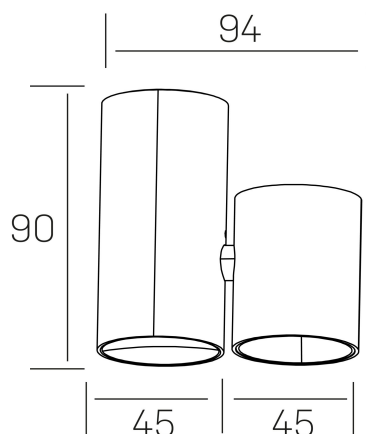

**luxo aura**  
K50155.01.SR.WH-WH.38.ST.8.40.DA

#### DETALLES GENERALES

INSTALACIÓN	Surface
COLOR EXT-INT	Blanco
DIRECCIÓN DE LA LUZ	Fijo
ÁNGULO DEL HAZ DE LUZ	38°
INT-EXT ESTANQUEIDAD	IP20
MATERIAL	Aluminio
RESISTENCIA MECÁNICA	IK05
USO	Interior
GARANTÍA	3 años

#### DETALLES ELÉCTRICOS

FUENTE DE LUZ	LED
POTENCIA	7W
TEMPERATURA DE COLOR	4000K
FLUJO LUMÍNICO	670 Lm
EFICIENCIA LUMÍNICA	96 Lm/W
DIMABLE	DALI
DRIVER	Remoto
CLASE DE SEGURIDAD	II
ÍNDICE DE REPRODUCCIÓN CROMÁTICA	CRI>90
TENSIÓN	220-240 V
FREQUENCY	50-60 Hz
CORRIENTE	200 mA
VIDA UTIL	35.000h

#### DIMENSIONES GENERALES

DIMENSIÓN	94x45 mm
ALTURA	h 90 mm
DIMENSIONES DE EMBALAJE	105 × 105 × 70 mm
PESO NETO	0.20

\*Puede haber una reducción máx. del 15% en el dato de los acabados distintos al blanco.