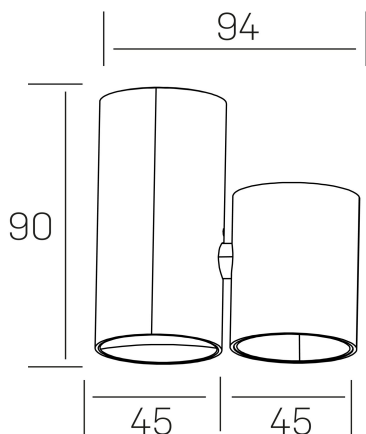

luxo aura

K50155.01.SR.WH-WH.38.ST.8.40.DA

DETALLES GENERALES

INSTALACIÓN	Surface
COLOR EXT-INT	Blanco
DIRECCIÓN DE LA LUZ	Fijo
ÁNGULO DEL HAZ DE LUZ	38°
INT-EXT ESTANQUEIDAD	IP20
MATERIAL	Aluminio
RESISTENCIA MECÁNICA	IK05
USO	Interior
GARANTÍA	5 años

DETALLES ELÉCTRICOS

FUENTE DE LUZ	LED
POTENCIA	7W
TEMPERATURA DE COLOR	4000K
FLUJO LUMÍNICO	670 Lm
EFICIENCIA LUMÍNICA	96 Lm/W
DIMABLE	DALI
DRIVER	Remoto
CLASE DE SEGURIDAD	II
ÍNDICE DE REPRODUCCIÓN CROMÁTICA	CRI>90
TENSIÓN	220-240 V
FREQUENCY	50-60 Hz
CORRIENTE	200 mA
VIDA UTIL	50.000h

DIMENSIONES GENERALES

DIMENSIÓN	94x45 mm
ALTURA	h 90 mm
DIMENSIONES DE EMBALAJE	105 × 105 × 70 mm
PESO NETO	0.20

*Puede haber una reducción máx. del 15% en el dato de los acabados distintos al blanco.