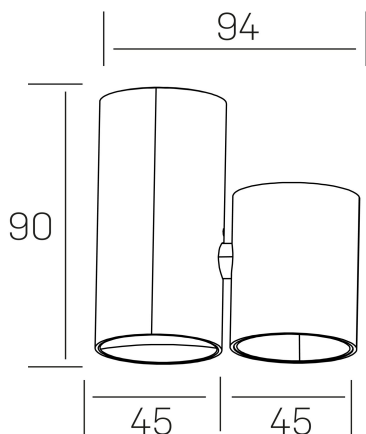

**luxo aura**  
K50155.01.SR.WH-WH.38.ST.9.40

#### DETALLES GENERALES

|                       |          |
|-----------------------|----------|
| INSTALACIÓN           | Surface  |
| COLOR EXT-INT         | Blanco   |
| DIRECCIÓN DE LA LUZ   | Fijo     |
| ÁNGULO DEL HAZ DE LUZ | 38°      |
| INT-EXT ESTANQUEIDAD  | IP20     |
| MATERIAL              | Aluminio |
| RESISTENCIA MECÁNICA  | IK05     |
| USO                   | Interior |
| GARANTÍA              | 3 años   |

#### DETALLES ELÉCTRICOS

|                                  |                |
|----------------------------------|----------------|
| FUENTE DE LUZ                    | LED            |
| POTENCIA                         | 7W             |
| TEMPERATURA DE COLOR             | 4000K          |
| FLUJO LUMÍNICO                   | 670 Lm         |
| EFICIENCIA LUMÍNICA              | 96 Lm/W        |
| DIMABLE                          | Sin regulación |
| DRIVER                           | Integrado      |
| CLASE DE SEGURIDAD               | II             |
| ÍNDICE DE REPRODUCCIÓN CROMÁTICA | CRI>90         |
| TENSIÓN                          | 220-240 V      |
| FREQUENCY                        | 50-60 Hz       |
| CORRIENTE                        | 200 mA         |
| VIDA UTIL                        | 35.000h        |

#### DIMENSIONES GENERALES

|                         |                   |
|-------------------------|-------------------|
| DIMENSIÓN               | 94x45 mm          |
| ALTURA                  | h 90 mm           |
| DIMENSIONES DE EMBALAJE | 105 × 105 × 70 mm |
| PESO NETO               | 0.20              |