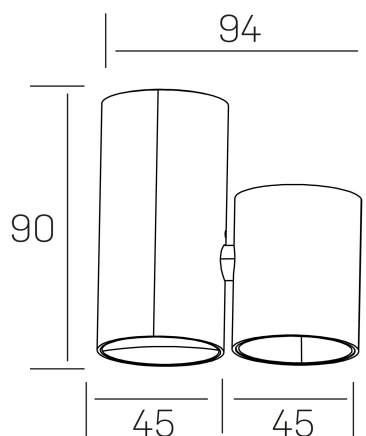

**luxo aura**  
K50155.01.SR.WH-WH.38.ST.8.30.PU

#### DETALLES GENERALES

INSTALACIÓN	Surface
COLOR EXT-INT	Blanco
DIRECCIÓN DE LA LUZ	Fijo
ÁNGULO DEL HAZ DE LUZ	38°
INT-EXT ESTANQUEIDAD	IP20
MATERIAL	Aluminio
RESISTENCIA MECÁNICA	IK05
USO	Interior
GARANTÍA	3 años

#### DETALLES ELÉCTRICOS

FUENTE DE LUZ	LED
POTENCIA	7W
TEMPERATURA DE COLOR	3000K
FLUJO LUMÍNICO	580 Lm
EFICIENCIA LUMÍNICA	83 Lm/W
DIMABLE	PUSH
DRIVER	Remoto
CLASE DE SEGURIDAD	II
ÍNDICE DE REPRODUCCIÓN CROMÁTICA	CRI>90
TENSIÓN	220-240 V
FREQUENCY	50-60 Hz
CORRIENTE	200 mA
VIDA UTIL	35.000h

#### DIMENSIONES GENERALES

DIMENSIÓN	94x45 mm
ALTURA	h 90 mm
DIMENSIONES DE EMBALAJE	105 × 105 × 70 mm
PESO NETO	0.20

\*Puede haber una reducción máx. del 15% en el dato de los acabados distintos al blanco.