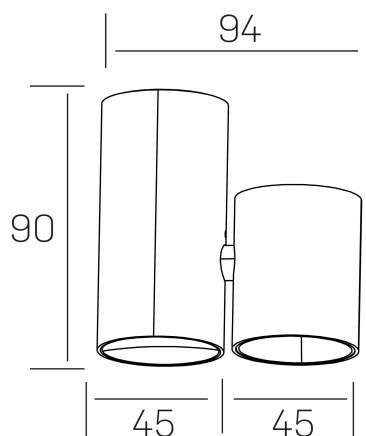

luxo aura
K50155.01.SR.WH-WH.38.ST.8.30.PC

DETALLES GENERALES

INSTALACIÓN	Surface
COLOR EXT-INT	Blanco
DIRECCIÓN DE LA LUZ	Fijo
ÁNGULO DEL HAZ DE LUZ	38°
INT-EXT ESTANQUEIDAD	IP20
MATERIAL	Aluminio
RESISTENCIA MECÁNICA	IK05
USO	Interior
GARANTÍA	3 años

DETALLES ELÉCTRICOS

FUENTE DE LUZ	LED
POTENCIA	7W
TEMPERATURA DE COLOR	3000K
FLUJO LUMÍNICO	580 Lm
EFICIENCIA LUMÍNICA	83 Lm/W
DIMABLE	PHASE CUT
DRIVER	Remoto
CLASE DE SEGURIDAD	II
ÍNDICE DE REPRODUCCIÓN CROMÁTICA	CRI>90
TENSIÓN	220-240 V
FREQUENCY	50-60 Hz
CORRIENTE	200 mA
VIDA UTIL	35.000h

DIMENSIONES GENERALES

DIMENSIÓN	94x45 mm
ALTURA	h 90 mm
DIMENSIONES DE EMBALAJE	105 × 105 × 70 mm
PESO NETO	0.20

*Puede haber una reducción máx. del 15% en el dato de los acabados distintos al blanco.