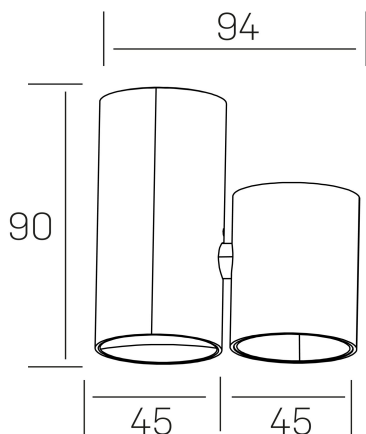

luxo aura

K50155.01.SR.WH-WH.38.ST.8.30.DA

DETALLES GENERALES

INSTALACIÓN	Surface
COLOR EXT-INT	Blanco
DIRECCIÓN DE LA LUZ	Fijo
ÁNGULO DEL HAZ DE LUZ	38°
INT-EXT ESTANQUEIDAD	IP20
MATERIAL	Aluminio
RESISTENCIA MECÁNICA	IK05
USO	Interior
GARANTÍA	3 años

DETALLES ELÉCTRICOS

FUENTE DE LUZ	LED
POTENCIA	7W
TEMPERATURA DE COLOR	3000K
FLUJO LUMÍNICO	580 Lm
EFICIENCIA LUMÍNICA	83 Lm/W
DIMABLE	DALI
DRIVER	Remoto
CLASE DE SEGURIDAD	II
ÍNDICE DE REPRODUCCIÓN CROMÁTICA	CRI>90
TENSIÓN	220-240 V
FREQUENCY	50-60 Hz
CORRIENTE	200 mA
VIDA UTIL	35.000h

DIMENSIONES GENERALES

DIMENSIÓN	94x45 mm
ALTURA	h 90 mm
DIMENSIONES DE EMBALAJE	105 × 105 × 70 mm
PESO NETO	0.20

*Puede haber una reducción máx. del 15% en el dato de los acabados distintos al blanco.