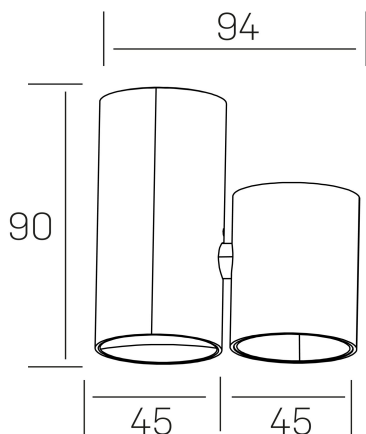

## luxo aura

K50155.01.SR.WH-WH.38.ST.8.30.DA

### DETALLES GENERALES

INSTALACIÓN	Surface
COLOR EXT-INT	Blanco
DIRECCIÓN DE LA LUZ	Fijo
ÁNGULO DEL HAZ DE LUZ	38º
INT-EXT ESTANQUEIDAD	IP20
MATERIAL	Aluminio
RESISTENCIA MECÁNICA	IK05
USO	Interior
GARANTÍA	5 años

### DETALLES ELÉCTRICOS

FUENTE DE LUZ	LED
POTENCIA	7W
TEMPERATURA DE COLOR	3000K
FLUJO LUMÍNICO	580 Lm
EFICIENCIA LUMÍNICA	83 Lm/W
DIMABLE	DALI
DRIVER	Remoto
CLASE DE SEGURIDAD	II
ÍNDICE DE REPRODUCCIÓN CROMÁTICA	CRI>90
TENSIÓN	220-240 V
CORRIENTE	200 mA
VIDA UTIL	50.000h

### DIMENSIONES GENERALES

DIMENSIÓN	94x45 mm
ALTURA	h 90 mm
DIMENSIONES DE EMBALAJE	105 × 105 × 70 mm
PESO NETO	0.20

\*Puede haber una reducción máx. del 15% en el dato de los acabados distintos al blanco.