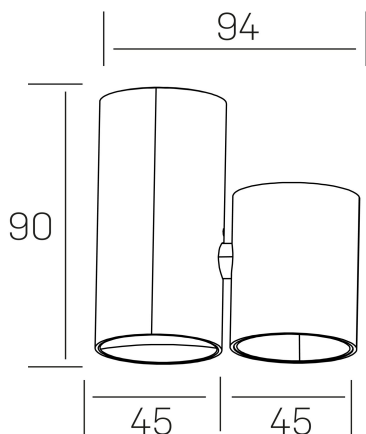

luxo aura
K50155.01.SR.WH-WH.38.ST.9.30

DETALLES GENERALES

INSTALACIÓN	Surface
COLOR EXT-INT	Blanco
DIRECCIÓN DE LA LUZ	Fijo
ÁNGULO DEL HAZ DE LUZ	38°
INT-EXT ESTANQUEIDAD	IP20
MATERIAL	Aluminio
RESISTENCIA MECÁNICA	IK05
USO	Interior
GARANTÍA	3 años

DETALLES ELÉCTRICOS

FUENTE DE LUZ	LED
POTENCIA	7W
TEMPERATURA DE COLOR	3000K
FLUJO LUMÍNICO	580 Lm
EFICIENCIA LUMÍNICA	83 Lm/W
DIMABLE	Sin regulación
DRIVER	Integrado
CLASE DE SEGURIDAD	II
ÍNDICE DE REPRODUCCIÓN CROMÁTICA	CRI>90
TENSIÓN	220-240 V
FREQUENCY	50-60 Hz
CORRIENTE	200 mA
VIDA UTIL	35.000h

DIMENSIONES GENERALES

DIMENSIÓN	94x45 mm
ALTURA	h 90 mm
DIMENSIONES DE EMBALAJE	105 × 105 × 70 mm
PESO NETO	0.20

*Puede haber una reducción máx. del 15% en el dato de los acabados distintos al blanco.