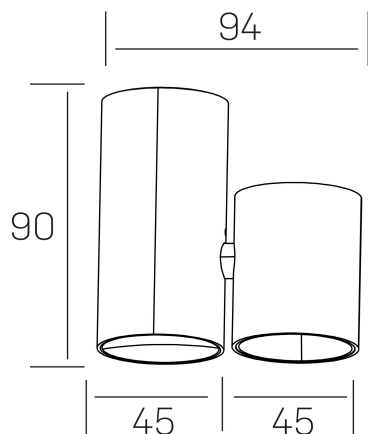

luxo aura
K50155.01.SR.WH-WH.38.ST.9.30

DETALLES GENERALES

INSTALACIÓN	Surface
COLOR EXT-INT	Blanco
DIRECCIÓN DE LA LUZ	Fijo
ÁNGULO DEL HAZ DE LUZ	38°
INT-EXT ESTANQUEIDAD	IP20
MATERIAL	Aluminio
RESISTENCIA MECÁNICA	IK05
USO	Interior
GARANTÍA	5 años

DETALLES ELÉCTRICOS

FUENTE DE LUZ	LED
POTENCIA	7W
TEMPERATURA DE COLOR	3000K
FLUJO LUMÍNICO	580 Lm
EFICIENCIA LUMÍNICA	83 Lm/W
DIMABLE	Sin regulación
DRIVER	Integrado
CLASE DE SEGURIDAD	II
ÍNDICE DE REPRODUCCIÓN CROMÁTICA	CRI>90
TENSIÓN	220-240 V
FREQUENCY	50-60 Hz
CORRIENTE	200 mA
VIDA UTIL	50.000h

DIMENSIONES GENERALES

DIMENSIÓN	94x45 mm
ALTURA	h 90 mm
DIMENSIONES DE EMBALAJE	105 × 105 × 70 mm
PESO NETO	0.20

*Puede haber una reducción máx. del 15% en el dato de los acabados distintos al blanco.