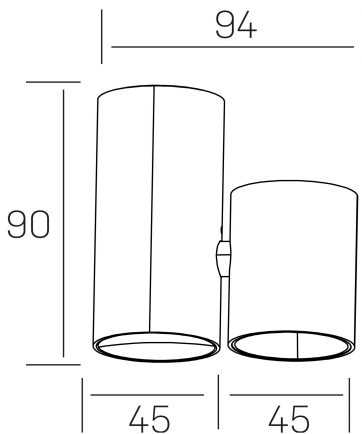

**luxo aura**  
K50155.01.SR.BK-BK.38.ST.8.40.PU

#### DETALLES GENERALES

INSTALACIÓN	Surface
COLOR EXT-INT	Negro
DIRECCIÓN DE LA LUZ	Fijo
ÁNGULO DEL HAZ DE LUZ	38°
INT-EXT ESTANQUEIDAD	IP20
MATERIAL	Aluminio
RESISTENCIA MECÁNICA	IK05
USO	Interior
GARANTÍA	3 años

#### DETALLES ELÉCTRICOS

FUENTE DE LUZ	LED
POTENCIA	7W
TEMPERATURA DE COLOR	4000K
FLUJO LUMÍNICO	670 Lm
EFICIENCIA LUMÍNICA	96 Lm/W
DIMABLE	PUSH
DRIVER	Remoto
CLASE DE SEGURIDAD	II
ÍNDICE DE REPRODUCCIÓN CROMÁTICA	CRI>90
TENSIÓN	220-240 V
FREQUENCY	50-60 Hz
CORRIENTE	200 mA
VIDA UTIL	35.000h

#### DIMENSIONES GENERALES

DIMENSIÓN	94x45 mm
ALTURA	h 90 mm
DIMENSIONES DE EMBALAJE	105 × 105 × 70 mm
PESO NETO	0.20

\*Puede haber una reducción máx. del 15% en el dato de los acabados distintos al blanco.