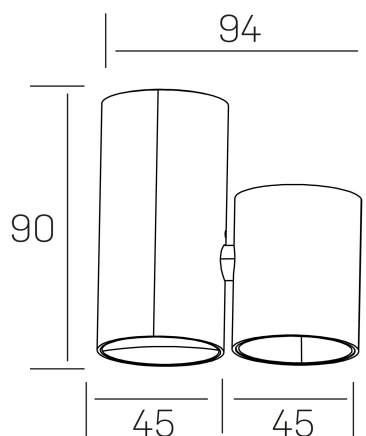

luxo aura
K50155.01.SR.BK-BK.38.ST.8.40.PU

DETALLES GENERALES

INSTALACIÓN	Surface
COLOR EXT-INT	Negro
DIRECCIÓN DE LA LUZ	Fijo
ÁNGULO DEL HAZ DE LUZ	38°
INT-EXT ESTANQUEIDAD	IP20
MATERIAL	Aluminio
RESISTENCIA MECÁNICA	IK05
USO	Interior
GARANTÍA	5 años

DETALLES ELÉCTRICOS

FUENTE DE LUZ	LED
POTENCIA	7W
TEMPERATURA DE COLOR	4000K
FLUJO LUMÍNICO	670 Lm
EFICIENCIA LUMÍNICA	96 Lm/W
DIMABLE	PUSH
DRIVER	Remoto
CLASE DE SEGURIDAD	II
ÍNDICE DE REPRODUCCIÓN CROMÁTICA	CRI>90
TENSIÓN	220-240 V
FREQUENCY	50-60 Hz
CORRIENTE	200 mA
VIDA UTIL	50.000h

DIMENSIONES GENERALES

DIMENSIÓN	94x45 mm
ALTURA	h 90 mm
DIMENSIONES DE EMBALAJE	105 × 105 × 70 mm
PESO NETO	0.20

*Puede haber una reducción máx. del 15% en el dato de los acabados distintos al blanco.