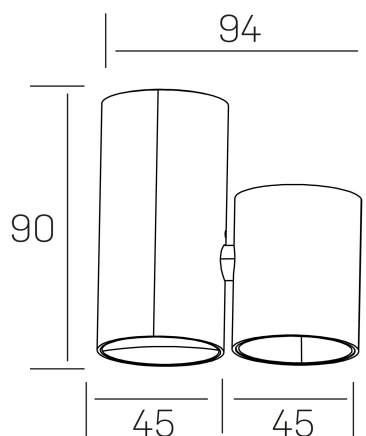

luxo aura
K50155.01.SR.BK-BK.38.ST.8.40.PC

DETALLES GENERALES

INSTALACIÓN	Surface
COLOR EXT-INT	Negro
DIRECCIÓN DE LA LUZ	Fijo
ÁNGULO DEL HAZ DE LUZ	38°
INT-EXT ESTANQUEIDAD	IP20
MATERIAL	Aluminio
RESISTENCIA MECÁNICA	IK05
USO	Interior
GARANTÍA	3 años

DETALLES ELÉCTRICOS

FUENTE DE LUZ	LED
POTENCIA	7W
TEMPERATURA DE COLOR	4000K
FLUJO LUMÍNICO	670 Lm
EFICIENCIA LUMÍNICA	96 Lm/W
DIMABLE	PHASE CUT
DRIVER	Remoto
CLASE DE SEGURIDAD	II
ÍNDICE DE REPRODUCCIÓN CROMÁTICA	CRI>90
TENSIÓN	220-240 V
FREQUENCY	50-60 Hz
CORRIENTE	200 mA
VIDA UTIL	35.000h

DIMENSIONES GENERALES

DIMENSIÓN	94x45 mm
ALTURA	h 90 mm
DIMENSIONES DE EMBALAJE	105 × 105 × 70 mm
PESO NETO	0.20

*Puede haber una reducción máx. del 15% en el dato de los acabados distintos al blanco.