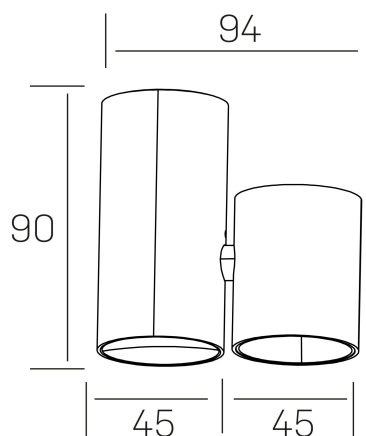

luxo aura
K50155.01.SR.BK-BK.38.ST.8.40.DA

DETALLES GENERALES

INSTALACIÓN	Surface
COLOR EXT-INT	Negro
DIRECCIÓN DE LA LUZ	Fijo
ÁNGULO DEL HAZ DE LUZ	38°
INT-EXT ESTANQUEIDAD	IP20
MATERIAL	Aluminio
RESISTENCIA MECÁNICA	IK05
USO	Interior
GARANTÍA	5 años

DETALLES ELÉCTRICOS

FUENTE DE LUZ	LED
POTENCIA	7W
TEMPERATURA DE COLOR	4000K
FLUJO LUMÍNICO	670 Lm
EFICIENCIA LUMÍNICA	96 Lm/W
DIMABLE	DALI
DRIVER	Remoto
CLASE DE SEGURIDAD	II
ÍNDICE DE REPRODUCCIÓN CROMÁTICA	CRI>90
TENSIÓN	220-240 V
FREQUENCY	50-60 Hz
CORRIENTE	200 mA
VIDA UTIL	50.000h

DIMENSIONES GENERALES

DIMENSIÓN	94x45 mm
ALTURA	h 90 mm
DIMENSIONES DE EMBALAJE	105 × 105 × 70 mm
PESO NETO	0.20

*Puede haber una reducción máx. del 15% en el dato de los acabados distintos al blanco.