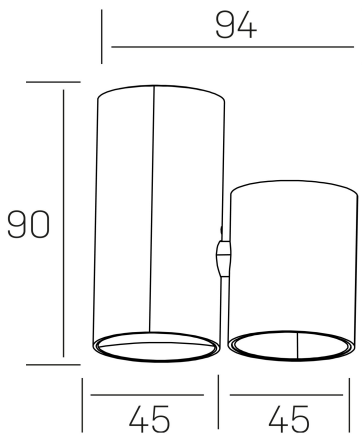

**luxo aura**  
K50155.01.SR.BK-BK.38.ST.8.40.DA

#### DETALLES GENERALES

INSTALACIÓN	Surface
COLOR EXT-INT	Negro
DIRECCIÓN DE LA LUZ	Fijo
ÁNGULO DEL HAZ DE LUZ	38°
INT-EXT ESTANQUEIDAD	IP20
MATERIAL	Aluminio
RESISTENCIA MECÁNICA	IK05
USO	Interior
GARANTÍA	3 años

#### DETALLES ELÉCTRICOS

FUENTE DE LUZ	LED
POTENCIA	7W
TEMPERATURA DE COLOR	4000K
FLUJO LUMÍNICO	670 Lm
EFICIENCIA LUMÍNICA	96 Lm/W
DIMABLE	DALI
DRIVER	Remoto
CLASE DE SEGURIDAD	II
ÍNDICE DE REPRODUCCIÓN CROMÁTICA	CRI>90
TENSIÓN	220-240 V
FREQUENCY	50-60 Hz
CORRIENTE	200 mA
VIDA UTIL	35.000h

#### DIMENSIONES GENERALES

DIMENSIÓN	94x45 mm
ALTURA	h 90 mm
DIMENSIONES DE EMBALAJE	105 × 105 × 70 mm
PESO NETO	0.20

\*Puede haber una reducción máx. del 15% en el dato de los acabados distintos al blanco.