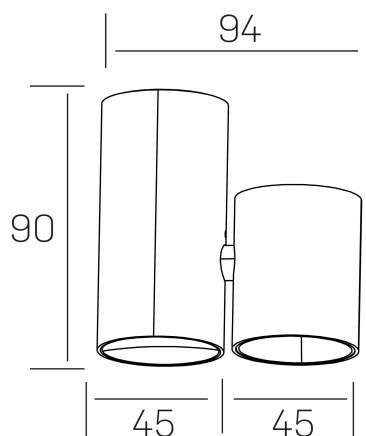

luxo aura
K50155.01.SR.BK-BK.38.ST.8.40.D1

DETALLES GENERALES

INSTALACIÓN	Surface
COLOR EXT-INT	Negro
DIRECCIÓN DE LA LUZ	Fijo
ÁNGULO DEL HAZ DE LUZ	38°
INT-EXT ESTANQUEIDAD	IP20
MATERIAL	Aluminio
RESISTENCIA MECÁNICA	IK05
USO	Interior
GARANTÍA	5 años

DETALLES ELÉCTRICOS

FUENTE DE LUZ	LED
POTENCIA	7W
TEMPERATURA DE COLOR	4000K
FLUJO LUMÍNICO	670 Lm
EFICIENCIA LUMÍNICA	96 Lm/W
DIMABLE	1.10v
DRIVER	Remoto
CLASE DE SEGURIDAD	II
ÍNDICE DE REPRODUCCIÓN CROMÁTICA	CRI>90
TENSIÓN	220-240 V
FREQUENCY	50-60 Hz
CORRIENTE	200 mA
VIDA UTIL	50.000h

DIMENSIONES GENERALES

DIMENSIÓN	94x45 mm
ALTURA	h 90 mm
DIMENSIONES DE EMBALAJE	105 × 105 × 70 mm
PESO NETO	0.20

*Puede haber una reducción máx. del 15% en el dato de los acabados distintos al blanco.