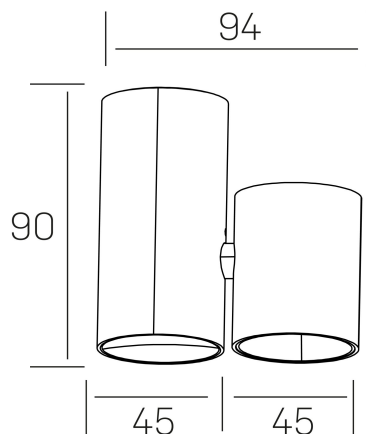

luxo aura
K50155.01.SR.BK-BK.38.ST.8.40.D1

DETALLES GENERALES

INSTALACIÓN	Surface
COLOR EXT-INT	Negro
DIRECCIÓN DE LA LUZ	Fijo
ÁNGULO DEL HAZ DE LUZ	38°
INT-EXT ESTANQUEIDAD	IP20
MATERIAL	Aluminio
RESISTENCIA MECÁNICA	IK05
USO	Interior
GARANTÍA	3 años

DETALLES ELÉCTRICOS

FUENTE DE LUZ	LED
POTENCIA	7W
TEMPERATURA DE COLOR	4000K
FLUJO LUMÍNICO	670 Lm
EFICIENCIA LUMÍNICA	96 Lm/W
DIMABLE	1.10v
DRIVER	Remoto
CLASE DE SEGURIDAD	II
ÍNDICE DE REPRODUCCIÓN CROMÁTICA	CRI>90
TENSIÓN	220-240 V
FREQUENCY	50-60 Hz
CORRIENTE	200 mA
VIDA UTIL	35.000h

DIMENSIONES GENERALES

DIMENSIÓN	94x45 mm
ALTURA	h 90 mm
DIMENSIONES DE EMBALAJE	105 × 105 × 70 mm
PESO NETO	0.20

*Puede haber una reducción máx. del 15% en el dato de los acabados distintos al blanco.