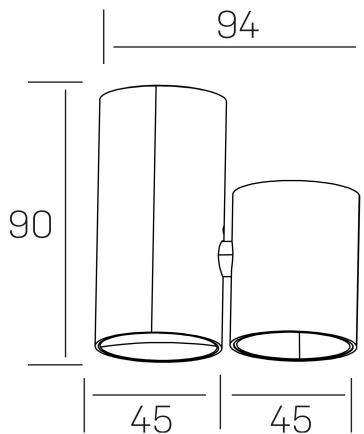

luxo aura
K50155.01.SR.BK-BK.38.ST.9.40

DETALLES GENERALES

INSTALACIÓN	Surface
COLOR EXT-INT	Negro
DIRECCIÓN DE LA LUZ	Fijo
ÁNGULO DEL HAZ DE LUZ	38º
INT-EXT ESTANQUEIDAD	IP20
MATERIAL	Aluminio
RESISTENCIA MECÁNICA	IK05
USO	Interior
GARANTÍA	5 años

DETALLES ELÉCTRICOS

FUENTE DE LUZ	LED
POTENCIA	7W
TEMPERATURA DE COLOR	4000K
FLUJO LUMÍNICO	670 Lm
EFICIENCIA LUMÍNICA	96 Lm/W
DIMABLE	Sin regulación
DRIVER	Integrado
CLASE DE SEGURIDAD	II
ÍNDICE DE REPRODUCCIÓN CROMÁTICA	CRI>90
TENSIÓN	220-240 V
CORRIENTE	200 mA
VIDA UTIL	50.000h

DIMENSIONES GENERALES

DIMENSIÓN	94x45 mm
ALTURA	h 90 mm
DIMENSIONES DE EMBALAJE	105 × 105 × 70 mm
PESO NETO	0.20

*Puede haber una reducción máx. del 15% en el dato de los acabados distintos al blanco.