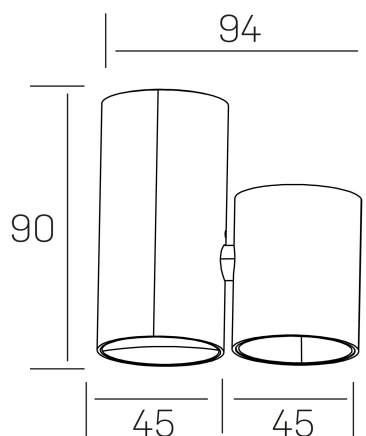

**luxo aura**  
K50155.01.SR.BK-BK.38.ST.9.40

#### DETALLES GENERALES

INSTALACIÓN	Surface
COLOR EXT-INT	Negro
DIRECCIÓN DE LA LUZ	Fijo
ÁNGULO DEL HAZ DE LUZ	38°
INT-EXT ESTANQUEIDAD	IP20
MATERIAL	Aluminio
RESISTENCIA MECÁNICA	IK05
USO	Interior
GARANTÍA	3 años

#### DETALLES ELÉCTRICOS

FUENTE DE LUZ	LED
POTENCIA	7W
TEMPERATURA DE COLOR	4000K
FLUJO LUMÍNICO	670 Lm
EFICIENCIA LUMÍNICA	96 Lm/W
DIMABLE	Sin regulación
DRIVER	Integrado
CLASE DE SEGURIDAD	II
ÍNDICE DE REPRODUCCIÓN CROMÁTICA	CRI>90
TENSIÓN	220-240 V
FREQUENCY	50-60 Hz
CORRIENTE	200 mA
VIDA UTIL	35.000h

#### DIMENSIONES GENERALES

DIMENSIÓN	94x45 mm
ALTURA	h 90 mm
DIMENSIONES DE EMBALAJE	105 × 105 × 70 mm
PESO NETO	0.20

\*Puede haber una reducción máx. del 15% en el dato de los acabados distintos al blanco.