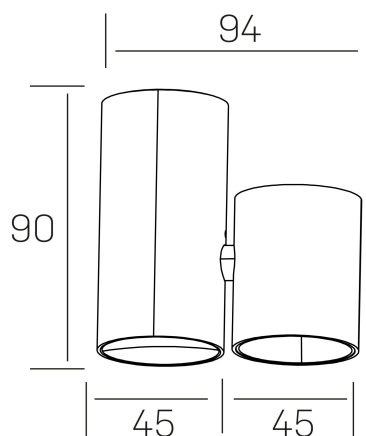

**luxo aura**  
K50155.01.SR.BK-BK.38.ST.9.40

#### DETALLES GENERALES

INSTALACIÓN	Surface
COLOR EXT-INT	Negro
DIRECCIÓN DE LA LUZ	Fijo
ÁNGULO DEL HAZ DE LUZ	38°
INT-EXT ESTANQUEIDAD	IP20
MATERIAL	Aluminio
RESISTENCIA MECÁNICA	IK05
USO	Interior
GARANTÍA	5 años

#### DETALLES ELÉCTRICOS

FUENTE DE LUZ	LED
POTENCIA	7W
TEMPERATURA DE COLOR	4000K
FLUJO LUMÍNICO	670 Lm
EFICIENCIA LUMÍNICA	96 Lm/W
DIMABLE	Sin regulación
DRIVER	Integrado
CLASE DE SEGURIDAD	II
ÍNDICE DE REPRODUCCIÓN CROMÁTICA	CRI>90
TENSIÓN	220-240 V
FREQUENCY	50-60 Hz
CORRIENTE	200 mA
VIDA UTIL	50.000h

#### DIMENSIONES GENERALES

DIMENSIÓN	94x45 mm
ALTURA	h 90 mm
DIMENSIONES DE EMBALAJE	105 × 105 × 70 mm
PESO NETO	0.20

\*Puede haber una reducción máx. del 15% en el dato de los acabados distintos al blanco.