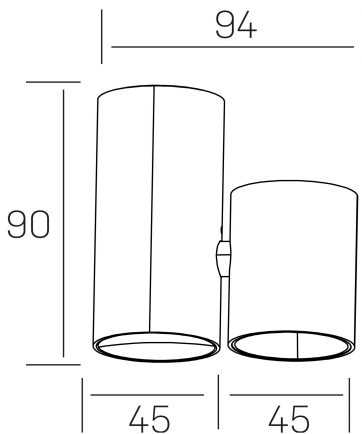

luxo aura
K50155.01.SR.BK-BK.38.ST.8.30.PU

DETALLES GENERALES

INSTALACIÓN	Surface
COLOR EXT-INT	Negro
DIRECCIÓN DE LA LUZ	Fijo
ÁNGULO DEL HAZ DE LUZ	38°
INT-EXT ESTANQUEIDAD	IP20
MATERIAL	Aluminio
RESISTENCIA MECÁNICA	IK05
USO	Interior
GARANTÍA	3 años

DETALLES ELÉCTRICOS

FUENTE DE LUZ	LED
POTENCIA	7W
TEMPERATURA DE COLOR	3000K
FLUJO LUMÍNICO	580 Lm
EFICIENCIA LUMÍNICA	83 Lm/W
DIMABLE	PUSH
DRIVER	Remoto
CLASE DE SEGURIDAD	II
ÍNDICE DE REPRODUCCIÓN CROMÁTICA	CRI>90
TENSIÓN	220-240 V
FREQUENCY	50-60 Hz
CORRIENTE	200 mA
VIDA UTIL	35.000h

DIMENSIONES GENERALES

DIMENSIÓN	94x45 mm
ALTURA	h 90 mm
DIMENSIONES DE EMBALAJE	105 × 105 × 70 mm
PESO NETO	0.20

*Puede haber una reducción máx. del 15% en el dato de los acabados distintos al blanco.