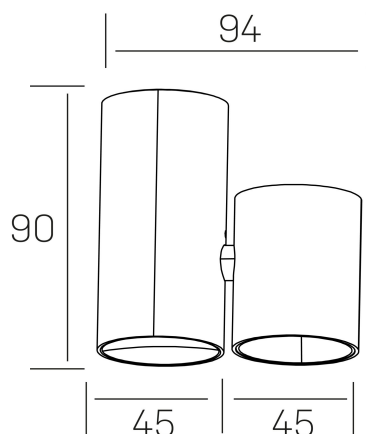

luxo aura
K50155.01.SR.BK-BK.38.ST.8.30.PC

DETALLES GENERALES

INSTALACIÓN	Surface
COLOR EXT-INT	Negro
DIRECCIÓN DE LA LUZ	Fijo
ÁNGULO DEL HAZ DE LUZ	38°
INT-EXT ESTANQUEIDAD	IP20
MATERIAL	Aluminio
RESISTENCIA MECÁNICA	IK05
USO	Interior
GARANTÍA	3 años

DETALLES ELÉCTRICOS

FUENTE DE LUZ	LED
POTENCIA	7W
TEMPERATURA DE COLOR	3000K
FLUJO LUMÍNICO	580 Lm
EFICIENCIA LUMÍNICA	83 Lm/W
DIMABLE	PHASE CUT
DRIVER	Remoto
CLASE DE SEGURIDAD	II
ÍNDICE DE REPRODUCCIÓN CROMÁTICA	CRI>90
TENSIÓN	220-240 V
FREQUENCY	50-60 Hz
CORRIENTE	200 mA
VIDA UTIL	35.000h

DIMENSIONES GENERALES

DIMENSIÓN	94x45 mm
ALTURA	h 90 mm
DIMENSIONES DE EMBALAJE	105 × 105 × 70 mm
PESO NETO	0.20

*Puede haber una reducción máx. del 15% en el dato de los acabados distintos al blanco.