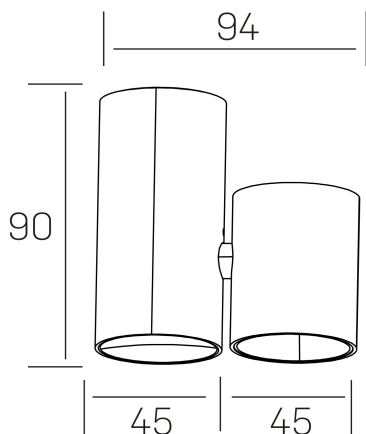

**luxo aura**  
K50155.01.SR.BK-BK.38.ST.8.30.PC

#### DETALLES GENERALES

INSTALACIÓN	Surface
COLOR EXT-INT	Negro
DIRECCIÓN DE LA LUZ	Fijo
ÁNGULO DEL HAZ DE LUZ	38º
INT-EXT ESTANQUEIDAD	IP20
MATERIAL	Aluminio
RESISTENCIA MECÁNICA	IK05
USO	Interior
GARANTÍA	5 años

#### DETALLES ELÉCTRICOS

FUENTE DE LUZ	LED
POTENCIA	7W
TEMPERATURA DE COLOR	3000K
FLUJO LUMÍNICO	580 Lm
EFICIENCIA LUMÍNICA	83 Lm/W
DIMABLE	PHASE CUT
DRIVER	Remoto
CLASE DE SEGURIDAD	II
ÍNDICE DE REPRODUCCIÓN CROMÁTICA	CRI>90
TENSIÓN	220-240 V
CORRIENTE	200 mA
VIDA UTIL	50.000h

#### DIMENSIONES GENERALES

DIMENSIÓN	94x45 mm
ALTURA	h 90 mm
DIMENSIONES DE EMBALAJE	105 × 105 × 70 mm
PESO NETO	0.20

\*Puede haber una reducción máx. del 15% en el dato de los acabados distintos al blanco.