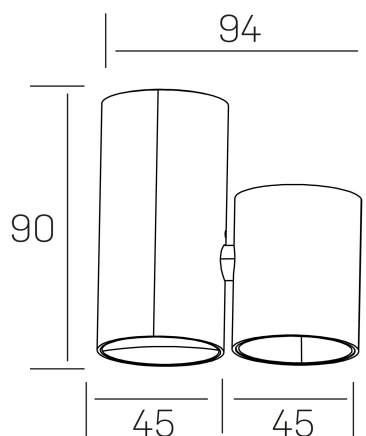

luxo aura
K50155.01.SR.BK-BK.38.ST.8.30.DA

DETALLES GENERALES

INSTALACIÓN	Surface
COLOR EXT-INT	Negro
DIRECCIÓN DE LA LUZ	Fijo
ÁNGULO DEL HAZ DE LUZ	38°
INT-EXT ESTANQUEIDAD	IP20
MATERIAL	Aluminio
RESISTENCIA MECÁNICA	IK05
USO	Interior
GARANTÍA	5 años

DETALLES ELÉCTRICOS

FUENTE DE LUZ	LED
POTENCIA	7W
TEMPERATURA DE COLOR	3000K
FLUJO LUMÍNICO	580 Lm
EFICIENCIA LUMÍNICA	83 Lm/W
DIMABLE	DALI
DRIVER	Remoto
CLASE DE SEGURIDAD	II
ÍNDICE DE REPRODUCCIÓN CROMÁTICA	CRI>90
TENSIÓN	220-240 V
FREQUENCY	50-60 Hz
CORRIENTE	200 mA
VIDA UTIL	50.000h

DIMENSIONES GENERALES

DIMENSIÓN	94x45 mm
ALTURA	h 90 mm
DIMENSIONES DE EMBALAJE	105 × 105 × 70 mm
PESO NETO	0.20

*Puede haber una reducción máx. del 15% en el dato de los acabados distintos al blanco.