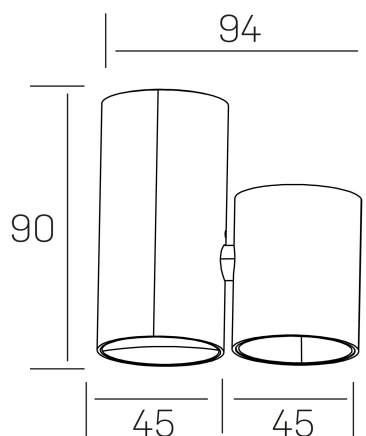

luxo aura
K50155.01.SR.BK-BK.38.ST.8.30.DA

DETALLES GENERALES

INSTALACIÓN	Surface
COLOR EXT-INT	Negro
DIRECCIÓN DE LA LUZ	Fijo
ÁNGULO DEL HAZ DE LUZ	38°
INT-EXT ESTANQUEIDAD	IP20
MATERIAL	Aluminio
RESISTENCIA MECÁNICA	IK05
USO	Interior
GARANTÍA	3 años

DETALLES ELÉCTRICOS

FUENTE DE LUZ	LED
POTENCIA	7W
TEMPERATURA DE COLOR	3000K
FLUJO LUMÍNICO	580 Lm
EFICIENCIA LUMÍNICA	83 Lm/W
DIMABLE	DALI
DRIVER	Remoto
CLASE DE SEGURIDAD	II
ÍNDICE DE REPRODUCCIÓN CROMÁTICA	CRI>90
TENSIÓN	220-240 V
FREQUENCY	50-60 Hz
CORRIENTE	200 mA
VIDA UTIL	35.000h

DIMENSIONES GENERALES

DIMENSIÓN	94x45 mm
ALTURA	h 90 mm
DIMENSIONES DE EMBALAJE	105 × 105 × 70 mm
PESO NETO	0.20

*Puede haber una reducción máx. del 15% en el dato de los acabados distintos al blanco.