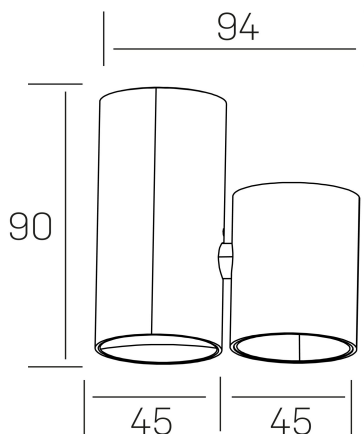

luxo aura
K50155.01.SR.BK-BK.38.ST.8.30.D1

DETALLES GENERALES

INSTALACIÓN	Surface
COLOR EXT-INT	Negro
DIRECCIÓN DE LA LUZ	Fijo
ÁNGULO DEL HAZ DE LUZ	38°
INT-EXT ESTANQUEIDAD	IP20
MATERIAL	Aluminio
RESISTENCIA MECÁNICA	IK05
USO	Interior
GARANTÍA	5 años

DETALLES ELÉCTRICOS

FUENTE DE LUZ	LED
POTENCIA	7W
TEMPERATURA DE COLOR	3000K
FLUJO LUMÍNICO	580 Lm
EFICIENCIA LUMÍNICA	83 Lm/W
DIMABLE	1-10
DRIVER	Remoto
CLASE DE SEGURIDAD	II
ÍNDICE DE REPRODUCCIÓN CROMÁTICA	CRI>90
TENSIÓN	220-240 V
FREQUENCY	50-60 Hz
CORRIENTE	200 mA
VIDA UTIL	50.000h

DIMENSIONES GENERALES

DIMENSIÓN	94x45 mm
ALTURA	h 90 mm
DIMENSIONES DE EMBALAJE	105 × 105 × 70 mm
PESO NETO	0.20

*Puede haber una reducción máx. del 15% en el dato de los acabados distintos al blanco.