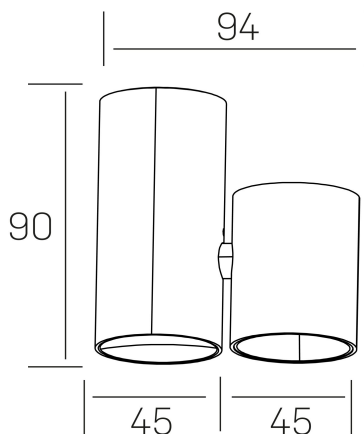

**luxo aura**  
K50155.01.SR.BK-BK.38.ST.8.30.D1

#### DETALLES GENERALES

INSTALACIÓN	Surface
COLOR EXT-INT	Negro
DIRECCIÓN DE LA LUZ	Fijo
ÁNGULO DEL HAZ DE LUZ	38º
INT-EXT ESTANQUEIDAD	IP20
MATERIAL	Aluminio
RESISTENCIA MECÁNICA	IK05
USO	Interior
GARANTÍA	5 años

#### DETALLES ELÉCTRICOS

FUENTE DE LUZ	LED
POTENCIA	7W
TEMPERATURA DE COLOR	3000K
FLUJO LUMÍNICO	580 Lm
EFICIENCIA LUMÍNICA	83 Lm/W
DIMABLE	1-10
DRIVER	Remoto
CLASE DE SEGURIDAD	II
ÍNDICE DE REPRODUCCIÓN CROMÁTICA	CRI>90
TENSIÓN	220-240 V
CORRIENTE	200 mA
VIDA UTIL	50.000h

#### DIMENSIONES GENERALES

DIMENSIÓN	94x45 mm
ALTURA	h 90 mm
DIMENSIONES DE EMBALAJE	105 × 105 × 70 mm
PESO NETO	0.20

\*Puede haber una reducción máx. del 15% en el dato de los acabados distintos al blanco.