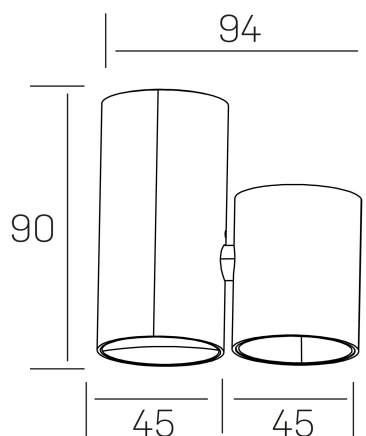

luxo aura
K50155.01.SR.BK-BK.38.ST.8.30.D1

DETALLES GENERALES

INSTALACIÓN	Surface
COLOR EXT-INT	Negro
DIRECCIÓN DE LA LUZ	Fijo
ÁNGULO DEL HAZ DE LUZ	38°
INT-EXT ESTANQUEIDAD	IP20
MATERIAL	Aluminio
RESISTENCIA MECÁNICA	IK05
USO	Interior
GARANTÍA	3 años

DETALLES ELÉCTRICOS

FUENTE DE LUZ	LED
POTENCIA	7W
TEMPERATURA DE COLOR	3000K
FLUJO LUMÍNICO	580 Lm
EFICIENCIA LUMÍNICA	83 Lm/W
DIMABLE	1-10
DRIVER	Remoto
CLASE DE SEGURIDAD	II
ÍNDICE DE REPRODUCCIÓN CROMÁTICA	CRI>90
TENSIÓN	220-240 V
FREQUENCY	50-60 Hz
CORRIENTE	200 mA
VIDA UTIL	35.000h

DIMENSIONES GENERALES

DIMENSIÓN	94x45 mm
ALTURA	h 90 mm
DIMENSIONES DE EMBALAJE	105 × 105 × 70 mm
PESO NETO	0.20

*Puede haber una reducción máx. del 15% en el dato de los acabados distintos al blanco.