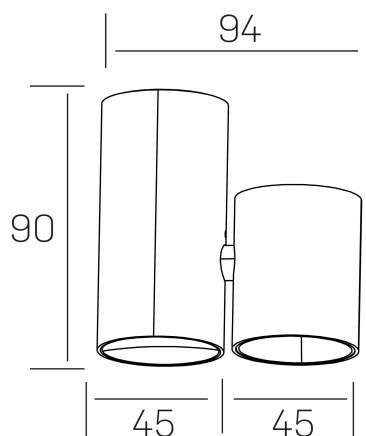

luxo aura
K50155.01.SR.BK-BK.38.ST.9.30

DETALLES GENERALES

INSTALACIÓN	Surface
COLOR EXT-INT	Negro
DIRECCIÓN DE LA LUZ	Fijo
ÁNGULO DEL HAZ DE LUZ	38°
INT-EXT ESTANQUEIDAD	IP20
MATERIAL	Aluminio
RESISTENCIA MECÁNICA	IK05
USO	Interior
GARANTÍA	5 años

DETALLES ELÉCTRICOS

FUENTE DE LUZ	LED
POTENCIA	7W
TEMPERATURA DE COLOR	3000K
FLUJO LUMÍNICO	580 Lm
EFICIENCIA LUMÍNICA	83 Lm/W
DIMABLE	Sin regulación
DRIVER	Integrado
CLASE DE SEGURIDAD	II
ÍNDICE DE REPRODUCCIÓN CROMÁTICA	CRI>90
TENSIÓN	220-240 V
FREQUENCY	50-60 Hz
CORRIENTE	200 mA
VIDA UTIL	50.000h

DIMENSIONES GENERALES

DIMENSIÓN	94x45 mm
ALTURA	h 90 mm
DIMENSIONES DE EMBALAJE	105 × 105 × 70 mm
PESO NETO	0.20

*Puede haber una reducción máx. del 15% en el dato de los acabados distintos al blanco.