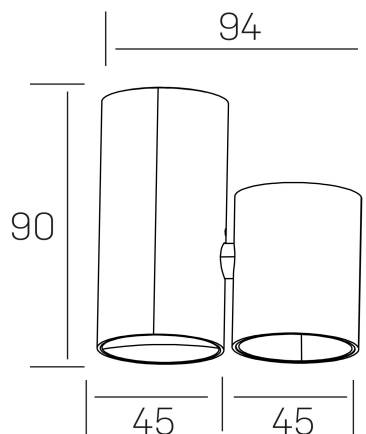

luxo aura
K50155.01.SR.BK-BK.38.ST.9.30

DETALLES GENERALES

INSTALACIÓN	Surface
COLOR EXT-INT	Negro
DIRECCIÓN DE LA LUZ	Fijo
ÁNGULO DEL HAZ DE LUZ	38°
INT-EXT ESTANQUEIDAD	IP20
MATERIAL	Aluminio
RESISTENCIA MECÁNICA	IK05
USO	Interior
GARANTÍA	3 años

DETALLES ELÉCTRICOS

FUENTE DE LUZ	LED
POTENCIA	7W
TEMPERATURA DE COLOR	3000K
FLUJO LUMÍNICO	580 Lm
EFICIENCIA LUMÍNICA	83 Lm/W
DIMABLE	Sin regulación
DRIVER	Integrado
CLASE DE SEGURIDAD	II
ÍNDICE DE REPRODUCCIÓN CROMÁTICA	CRI>90
TENSIÓN	220-240 V
FREQUENCY	50-60 Hz
CORRIENTE	200 mA
VIDA UTIL	35.000h

DIMENSIONES GENERALES

DIMENSIÓN	94x45 mm
ALTURA	h 90 mm
DIMENSIONES DE EMBALAJE	105 × 105 × 70 mm
PESO NETO	0.20

*Puede haber una reducción máx. del 15% en el dato de los acabados distintos al blanco.