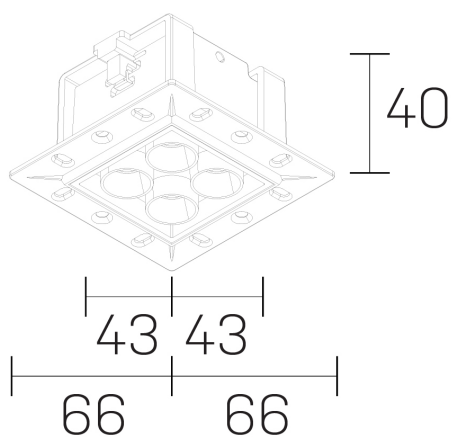

**lumo mini**  
K51302.22.TR.BK-BK.38.ST.9.27.DA

#### DETALLES GENERALES

INSTALACIÓN	Trimless
COLOR EXT-INT	Negro
DIRECCIÓN DE LA LUZ	Fijo
ÁNGULO DEL HAZ DE LUZ	38º
INT-EXT ESTANQUEIDAD	IP20/23
MATERIAL	Aluminio
RESISTENCIA MECÁNICA	IK06
USO	Interior
GARANTÍA	5 años

#### DIMENSIONES GENERALES

DIMENSIÓN	.22 (66x66mm)
AGUJERO DE CORTE	54x48 mm
ALTURA	h 40 mm
DIMENSIONES DE EMBALAJE	N/D

\*Puede haber una reducción máx. del 15% en el dato de los acabados distintos al blanco.