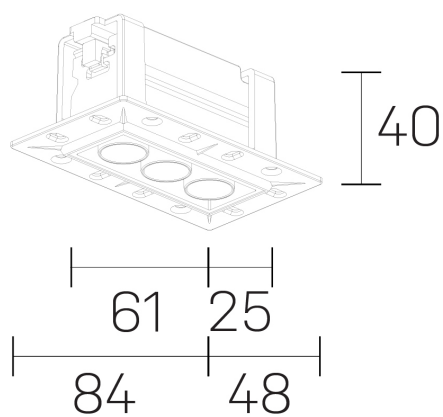

lumo mini

K51302.03.TR.BK-BK.50.ST.9.27.PU

DETALLES GENERALES

INSTALACIÓN	Trimless
COLOR EXT-INT	Negro
DIRECCIÓN DE LA LUZ	Fijo
ÁNGULO DEL HAZ DE LUZ	50º
INT-EXT ESTANQUEIDAD	IP20/23
MATERIAL	Aluminio
RESISTENCIA MECÁNICA	IK06
USO	Interior
GARANTÍA	5 años

DETALLES ELÉCTRICOS

FUENTE DE LUZ	LED
POTENCIA	5W
TEMPERATURA DE COLOR	2700K
FLUJO LUMÍNICO	361 Lm
EFICIENCIA LUMÍNICA	72 Lm/W
DIMABLE	PUSH
DRIVER	Remoto
CLASE DE SEGURIDAD	II
ÍNDICE DE REPRODUCCIÓN CROMÁTICA	CRI>90
TENSIÓN	220-240 V
FRECUENCIA	50-60 Hz
CORRIENTE	500 mA
VIDA UTIL	50.000h

DIMENSIONES GENERALES

DIMENSIÓN	.33 (84x48mm)
AGUJERO DE CORTE	72x30 mm
ALTURA	h 40 mm
DIMENSIONES DE EMBALAJE	N/D

*Puede haber una reducción máx. del 15% en el dato de los acabados distintos al blanco.