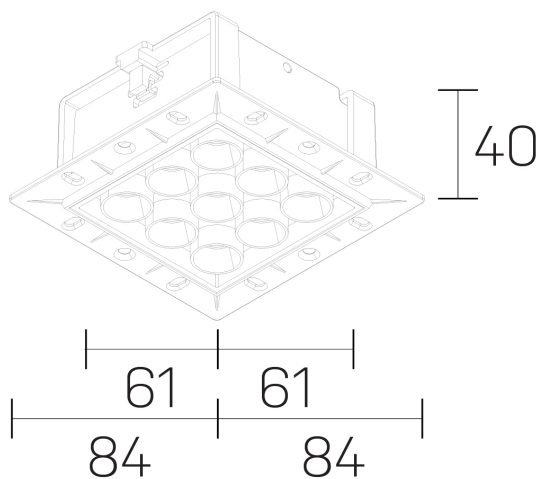

lumo mini

K51302.33.TR.BK-BK.38.ST.9.30.PU

DETALLES GENERALES

INSTALACIÓN	Trimless
COLOR EXT-INT	Negro
DIRECCIÓN DE LA LUZ	Fijo
ÁNGULO DEL HAZ DE LUZ	38º
INT-EXT ESTANQUEIDAD	IP20/23
MATERIAL	Aluminio
RESISTENCIA MECÁNICA	IK06
USO	Interior
GARANTÍA	5 años

DETALLES ELÉCTRICOS

FUENTE DE LUZ	LED
POTENCIA	14,5W
TEMPERATURA DE COLOR	3000K
FLUJO LUMÍNICO	1261 Lm
EFICIENCIA LUMÍNICA	79 Lm/W
DIMABLE	PUSH
DRIVER	Remoto
CLASE DE SEGURIDAD	II
ÍNDICE DE REPRODUCCIÓN CROMÁTICA	CRI>90
TENSIÓN	220-240 V
FRECUENCIA	50-60 Hz
CORRIENTE	500 mA
VIDA UTIL	50.000h

DIMENSIONES GENERALES

DIMENSIÓN	.03 (84x84mm)
AGUJERO DE CORTE	72x66 mm
ALTURA	h 40 mm
DIMENSIONES DE EMBALAJE	N/D

*Puede haber una reducción máx. del 15% en el dato de los acabados distintos al blanco.