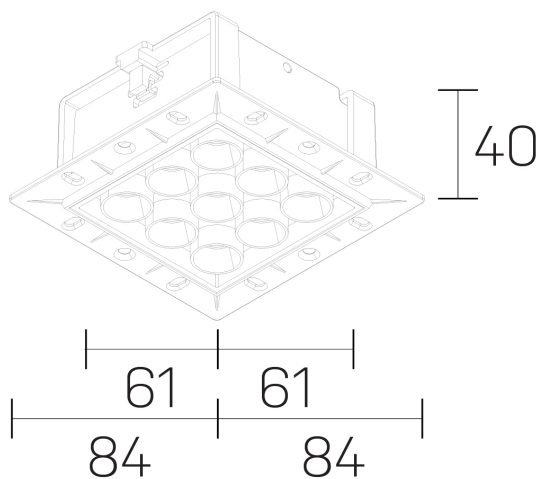

lumo mini
K51302.33.TR.BK-BK.38.ST.9.30

DETALLES GENERALES

INSTALACIÓN	Trimless
COLOR EXT-INT	Negro
DIRECCIÓN DE LA LUZ	Fijo
ÁNGULO DEL HAZ DE LUZ	38º
INT-EXT ESTANQUEIDAD	IP20/23
MATERIAL	Aluminio
RESISTENCIA MECÁNICA	IK06
USO	Interior
GARANTÍA	5 años

DETALLES ELÉCTRICOS

FUENTE DE LUZ	LED
POTENCIA	14,5W
TEMPERATURA DE COLOR	3000K
FLUJO LUMÍNICO	1261 Lm
EFICIENCIA LUMÍNICA	79 Lm/W
DIMABLE	Sin regulación
DRIVER	Remoto
CLASE DE SEGURIDAD	II
ÍNDICE DE REPRODUCCIÓN CROMÁTICA	CRI>90
TENSIÓN	220-240 V
FRECUENCIA	50-60 Hz
CORRIENTE	500 mA
VIDA UTIL	50.000h

DIMENSIONES GENERALES

DIMENSIÓN	.03 (84x84mm)
AGUJERO DE CORTE	72x66 mm
ALTURA	h 40 mm
DIMENSIONES DE EMBALAJE	N/D

*Puede haber una reducción máx. del 15% en el dato de los acabados distintos al blanco.