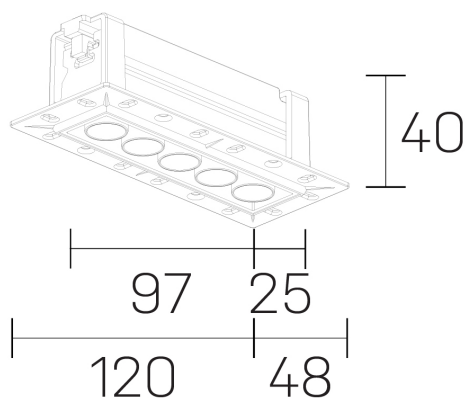

**lumo mini**  
K51302.05.TR.BK-BK.50.ST.9.30

#### DETALLES GENERALES

INSTALACIÓN	Trimless
COLOR EXT-INT	Negro
DIRECCIÓN DE LA LUZ	Fijo
ÁNGULO DEL HAZ DE LUZ	50º
INT-EXT ESTANQUEIDAD	IP20/23
MATERIAL	Aluminio
RESISTENCIA MECÁNICA	IK06
USO	Interior
GARANTÍA	5 años

#### DIMENSIONES GENERALES

DIMENSIÓN	.05 (120x48mm)
AGUJERO DE CORTE	108x30 mm
ALTURA	h 40 mm
DIMENSIONES DE EMBALAJE	N/D

\*Puede haber una reducción máx. del 15% en el dato de los acabados distintos al blanco.