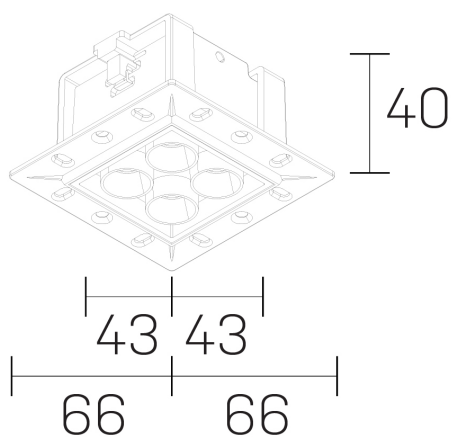

lumo mini

K51302.22.TR.BK-BK.50.ST.9.27.PU

DETALLES GENERALES

INSTALACIÓN	Trimless
COLOR EXT-INT	Negro
DIRECCIÓN DE LA LUZ	Fijo
ÁNGULO DEL HAZ DE LUZ	50º
INT-EXT ESTANQUEIDAD	IP20/23
MATERIAL	Aluminio
RESISTENCIA MECÁNICA	IK06
USO	Interior
GARANTÍA	5 años

DETALLES ELÉCTRICOS

FUENTE DE LUZ	LED
POTENCIA	6,5W
TEMPERATURA DE COLOR	2700K
FLUJO LUMÍNICO	482 Lm
EFICIENCIA LUMÍNICA	74 Lm/W
DIMABLE	PUSH
DRIVER	Remoto
CLASE DE SEGURIDAD	II
ÍNDICE DE REPRODUCCIÓN CROMÁTICA	CRI>90
TENSIÓN	220-240 V
FRECUENCIA	50-60 Hz
CORRIENTE	500 mA
VIDA UTIL	50.000h

DIMENSIONES GENERALES

DIMENSIÓN	.22 (66x66mm)
AGUJERO DE CORTE	54x48 mm
ALTURA	h 40 mm
DIMENSIONES DE EMBALAJE	N/D

*Puede haber una reducción máx. del 15% en el dato de los acabados distintos al blanco.