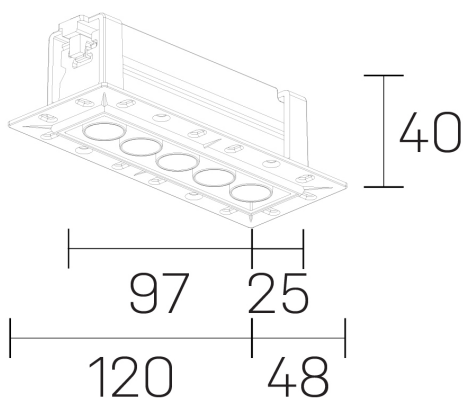

lumo mini
K51302.05.TR.BK-BK.28.ST.9.30.PU

DETALLES GENERALES

INSTALACIÓN	Trimless
COLOR EXT-INT	Negro
DIRECCIÓN DE LA LUZ	Fijo
ÁNGULO DEL HAZ DE LUZ	28º
INT-EXT ESTANQUEIDAD	IP20/23
MATERIAL	Aluminio
RESISTENCIA MECÁNICA	IK06
USO	Interior
GARANTÍA	5 años

DETALLES ELÉCTRICOS

FUENTE DE LUZ	LED
POTENCIA	8W
TEMPERATURA DE COLOR	3000K
FLUJO LUMÍNICO	638 Lm
EFICIENCIA LUMÍNICA	80 Lm/W
DIMABLE	PUSH
DRIVER	Remoto
CLASE DE SEGURIDAD	II
ÍNDICE DE REPRODUCCIÓN CROMÁTICA	CRI>90
TENSIÓN	220-240 V
FRECUENCIA	50-60 Hz
CORRIENTE	500 mA
VIDA UTIL	50.000h

DIMENSIONES GENERALES

DIMENSIÓN	.05 (120x48mm)
AGUJERO DE CORTE	108x30 mm
ALTURA	h 40 mm
DIMENSIONES DE EMBALAJE	N/D

*Puede haber una reducción máx. del 15% en el dato de los acabados distintos al blanco.