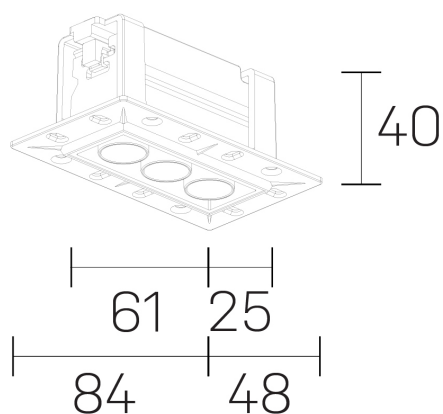

lumo mini

K51302.03.TR.BK-BK.38.ST.9.27.PU

DETALLES GENERALES

INSTALACIÓN	Trimless
COLOR EXT-INT	Negro
DIRECCIÓN DE LA LUZ	Fijo
ÁNGULO DEL HAZ DE LUZ	38º
INT-EXT ESTANQUEIDAD	IP20/23
MATERIAL	Aluminio
RESISTENCIA MECÁNICA	IK06
USO	Interior
GARANTÍA	5 años

DETALLES ELÉCTRICOS

FUENTE DE LUZ	LED
POTENCIA	5W
TEMPERATURA DE COLOR	2700K
FLUJO LUMÍNICO	361 Lm
EFICIENCIA LUMÍNICA	72 Lm/W
DIMABLE	PUSH
DRIVER	Remoto
CLASE DE SEGURIDAD	II
ÍNDICE DE REPRODUCCIÓN CROMÁTICA	CRI>90
TENSIÓN	220-240 V
FRECUENCIA	50-60 Hz
CORRIENTE	500 mA
VIDA UTIL	50.000h

DIMENSIONES GENERALES

DIMENSIÓN	.33 (84x48mm)
AGUJERO DE CORTE	72x30 mm
ALTURA	h 40 mm
DIMENSIONES DE EMBALAJE	N/D

*Puede haber una reducción máx. del 15% en el dato de los acabados distintos al blanco.