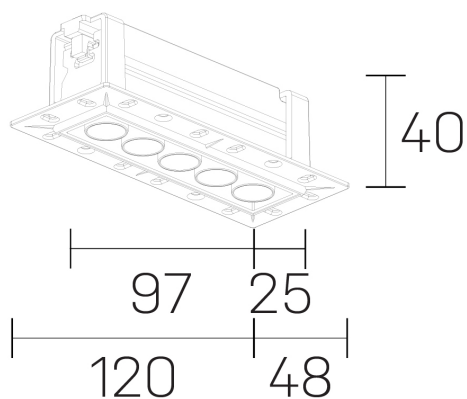

lumo mini
K51302.05.TR.BK-BK.28.ST.9.30

DETALLES GENERALES

INSTALACIÓN	Trimless
COLOR EXT-INT	Negro
DIRECCIÓN DE LA LUZ	Fijo
ÁNGULO DEL HAZ DE LUZ	28º
INT-EXT ESTANQUEIDAD	IP20/23
MATERIAL	Aluminio
RESISTENCIA MECÁNICA	IK06
USO	Interior
GARANTÍA	5 años

DETALLES ELÉCTRICOS

FUENTE DE LUZ	LED
POTENCIA	8W
TEMPERATURA DE COLOR	3000K
FLUJO LUMÍNICO	638 Lm
EFICIENCIA LUMÍNICA	80 Lm/W
DIMABLE	Sin regulación
DRIVER	Remoto
CLASE DE SEGURIDAD	II
ÍNDICE DE REPRODUCCIÓN CROMÁTICA	CRI>90
TENSIÓN	220-240 V
FRECUENCIA	50-60 Hz
CORRIENTE	500 mA
VIDA UTIL	50.000h

DIMENSIONES GENERALES

DIMENSIÓN	.05 (120x48mm)
AGUJERO DE CORTE	108x30 mm
ALTURA	h 40 mm
DIMENSIONES DE EMBALAJE	N/D

*Puede haber una reducción máx. del 15% en el dato de los acabados distintos al blanco.