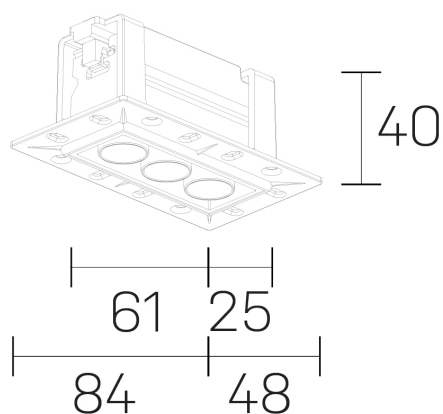

lumo mini tr
K51302.03.TR.BK-BK.38.ST.9.30

DETALLES GENERALES

INSTALACIÓN	Trimless
COLOR EXT-INT	Negro
DIRECCIÓN DE LA LUZ	Fijo
ÁNGULO DEL HAZ DE LUZ	38º
INT-EXT ESTANQUEIDAD	IP20/23
MATERIAL	Aluminio
RESISTENCIA MECÁNICA	IK06
USO	Interior
GARANTÍA	5 años

DETALLES ELÉCTRICOS

FUENTE DE LUZ	LED
POTENCIA	5W
TEMPERATURA DE COLOR	3000K
FLUJO LUMÍNICO	385 Lm
EFICIENCIA LUMÍNICA	77 Lm/W
DIMABLE	Sin regulación
DRIVER	Remoto
CLASE DE SEGURIDAD	II
ÍNDICE DE REPRODUCCIÓN CROMÁTICA	CRI>90
TENSIÓN	220-240 V
FRECUENCIA	50-60 Hz
CORRIENTE	500 mA
VIDA UTIL	50.000h

DIMENSIONES GENERALES

DIMENSIÓN	.33 (84x48mm)
AGUJERO DE CORTE	72x30 mm
ALTURA	h 40 mm
DIMENSIONES DE EMBALAJE	N/D

*Puede haber una reducción máx. del 15% en el dato de los acabados distintos al blanco.