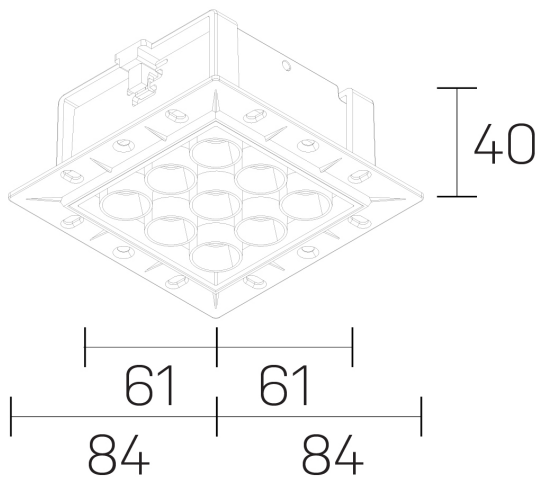

**lumo mini**  
K51302.33.TR.BK-BK.28.ST.9.30

#### DETALLES GENERALES

INSTALACIÓN	Trimless
COLOR EXT-INT	Negro
DIRECCIÓN DE LA LUZ	Fijo
ÁNGULO DEL HAZ DE LUZ	28º
INT-EXT ESTANQUEIDAD	IP20/23
MATERIAL	Aluminio
RESISTENCIA MECÁNICA	IK06
USO	Interior
GARANTÍA	5 años

#### DIMENSIONES GENERALES

DIMENSIÓN	.03 (84x84mm)
AGUJERO DE CORTE	72x66 mm
ALTURA	h 40 mm
DIMENSIONES DE EMBALAJE	N/D

\*Puede haber una reducción máx. del 15% en el dato de los acabados distintos al blanco.