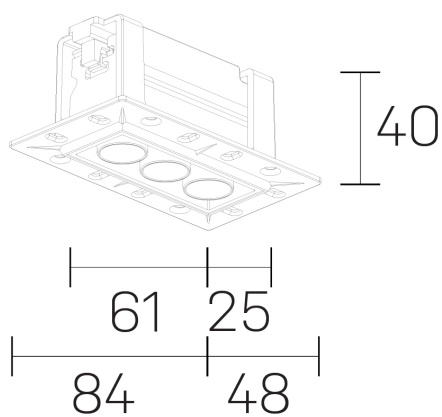

lumo mini

K51302.03.TR.BK-BK.38.ST.9.40.DA

DETALLES GENERALES

| | |
|-----------------------|----------|
| INSTALACIÓN | Trimless |
| COLOR EXT-INT | Negro |
| DIRECCIÓN DE LA LUZ | Fijo |
| ÁNGULO DEL HAZ DE LUZ | 38º |
| INT-EXT ESTANQUEIDAD | IP20/23 |
| MATERIAL | Aluminio |
| RESISTENCIA MECÁNICA | IK06 |
| USO | Interior |
| GARANTÍA | 5 años |

DETALLES ELÉCTRICOS

| | |
|----------------------------------|-----------|
| FUENTE DE LUZ | LED |
| POTENCIA | 5W |
| TEMPERATURA DE COLOR | 4000K |
| FLUJO LUMÍNICO | 439 Lm |
| EFICIENCIA LUMÍNICA | 88 Lm/W |
| DIMABLE | DALI |
| DRIVER | Remoto |
| CLASE DE SEGURIDAD | II |
| ÍNDICE DE REPRODUCCIÓN CROMÁTICA | CRI>90 |
| TENSIÓN | 220-240 V |
| FRECUENCIA | 50-60 Hz |
| CORRIENTE | 500 mA |
| VIDA UTIL | 50.000h |

DIMENSIONES GENERALES

| | |
|-------------------------|---------------|
| DIMENSIÓN | .33 (84x48mm) |
| AGUJERO DE CORTE | 72x30 mm |
| ALTURA | h 40 mm |
| DIMENSIONES DE EMBALAJE | N/D |

*Puede haber una reducción máx. del 15% en el dato de los acabados distintos al blanco.