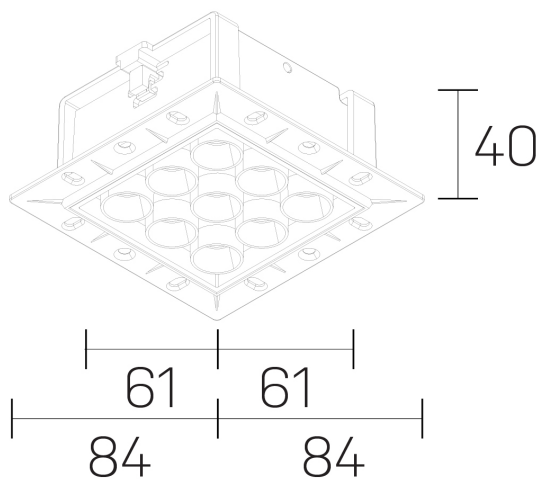

lumo mini
K51302.33.TR.BK-BK.38.ST.9.40

DETALLES GENERALES

INSTALACIÓN	Trimless
COLOR EXT-INT	Negro
DIRECCIÓN DE LA LUZ	Fijo
ÁNGULO DEL HAZ DE LUZ	38º
INT-EXT ESTANQUEIDAD	IP20/23
MATERIAL	Aluminio
RESISTENCIA MECÁNICA	IK06
USO	Interior
GARANTÍA	5 años

DETALLES ELÉCTRICOS

FUENTE DE LUZ	LED
POTENCIA	14,5W
TEMPERATURA DE COLOR	4000K
FLUJO LUMÍNICO	1316 Lm
EFICIENCIA LUMÍNICA	91 Lm/W
DIMABLE	Sin regulación
DRIVER	Remoto
CLASE DE SEGURIDAD	II
ÍNDICE DE REPRODUCCIÓN CROMÁTICA	CRI>90
TENSIÓN	220-240 V
FRECUENCIA	50-60 Hz
CORRIENTE	500 mA
VIDA UTIL	50.000h

DIMENSIONES GENERALES

DIMENSIÓN	.03 (84x84mm)
AGUJERO DE CORTE	72x66 mm
ALTURA	h 40 mm
DIMENSIONES DE EMBALAJE	N/D

*Puede haber una reducción máx. del 15% en el dato de los acabados distintos al blanco.