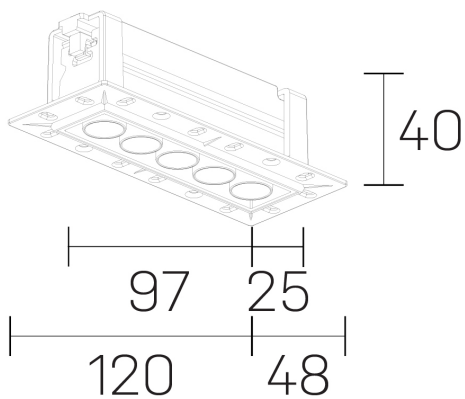

lumo mini
K51302.05.TR.BK-BK.50.ST.9.40

DETALLES GENERALES

INSTALACIÓN	Trimless
COLOR EXT-INT	Negro
DIRECCIÓN DE LA LUZ	Fijo
ÁNGULO DEL HAZ DE LUZ	50º
INT-EXT ESTANQUEIDAD	IP20/23
MATERIAL	Aluminio
RESISTENCIA MECÁNICA	IK06
USO	Interior
GARANTÍA	5 años

DETALLES ELÉCTRICOS

FUENTE DE LUZ	LED
POTENCIA	8W
TEMPERATURA DE COLOR	4000K
FLUJO LUMÍNICO	731 Lm
EFICIENCIA LUMÍNICA	91 Lm/W
DIMABLE	Sin regulación
DRIVER	Remoto
CLASE DE SEGURIDAD	II
ÍNDICE DE REPRODUCCIÓN CROMÁTICA	CRI>90
TENSIÓN	220-240 V
FRECUENCIA	50-60 Hz
CORRIENTE	500 mA
VIDA UTIL	50.000h

DIMENSIONES GENERALES

DIMENSIÓN	.05 (120x48mm)
AGUJERO DE CORTE	108x30 mm
ALTURA	h 40 mm
DIMENSIONES DE EMBALAJE	N/D

*Puede haber una reducción máx. del 15% en el dato de los acabados distintos al blanco.