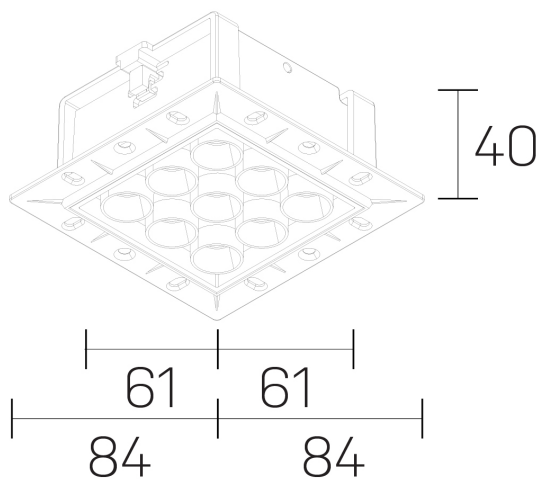

lumo mini
K51302.33.TR.BK-BK.28.ST.9.27

DETALLES GENERALES

INSTALACIÓN	Trimless
COLOR EXT-INT	Negro
DIRECCIÓN DE LA LUZ	Fijo
ÁNGULO DEL HAZ DE LUZ	28º
INT-EXT ESTANQUEIDAD	IP20/23
MATERIAL	Aluminio
RESISTENCIA MECÁNICA	IK06
USO	Interior
GARANTÍA	5 años

DETALLES ELÉCTRICOS

FUENTE DE LUZ	LED
POTENCIA	14,5W
TEMPERATURA DE COLOR	2700K
FLUJO LUMÍNICO	1084 Lm
EFICIENCIA LUMÍNICA	75 Lm/W
DIMABLE	Sin regulación
DRIVER	Remoto
CLASE DE SEGURIDAD	II
ÍNDICE DE REPRODUCCIÓN CROMÁTICA	CRI>90
TENSIÓN	220-240 V
FRECUENCIA	50-60 Hz
CORRIENTE	500 mA
VIDA UTIL	50.000h

DIMENSIONES GENERALES

DIMENSIÓN	.03 (84x84mm)
AGUJERO DE CORTE	72x66 mm
ALTURA	h 40 mm
DIMENSIONES DE EMBALAJE	N/D

*Puede haber una reducción máx. del 15% en el dato de los acabados distintos al blanco.